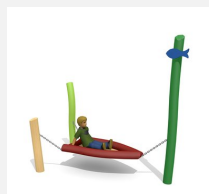

Für die schnellen Kids. Der Fantasie freien Lauf lassen. Zum spielen und Balancieren. Ausführung in Robinien Hartholz. TÜV zertifizierte Spezialfeder, für extreme Belastungen geeignet. Inklusive Eingrabeanker.

Création HINNEN

Artikelnummer	FG.076.7
Artikelname	Rennboot
Spielalter	3+
Fallhöhe	50 cm
Platzbedarf	500 x 430 cm
Fallschutz	Minimum Rasen
Fallschutzfläche	21.5 m ²
Gerätemasse	180 x 110 x 50 cm
Fundamente	1 stk
Beton Total	0.12 m ³
Ersatzteilgarantie	Lebenslang
Spezielles	Bei Fließgummiböden ist andere Einbauart nötig. Bitte bei Bestellung angeben.

Andere Produkte dieser Gruppe

FG.076.2
Wackelschiffchen - Segelboot

FG.076.2.L
Wackelschiffchen Segelboot - lasur

FG.076.6
Fischerboot

FG.076.6.L
Fischerboot - lasur

FG.076.7.L
Rennboot - lasur