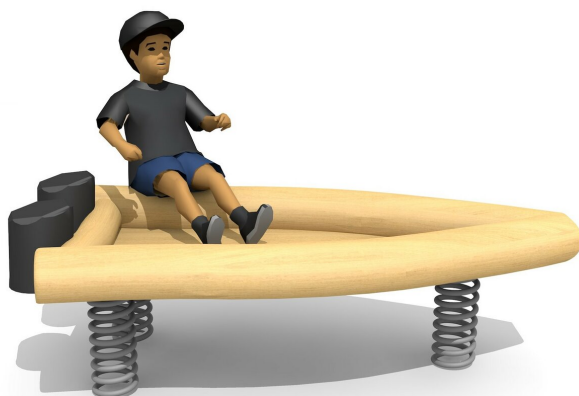

Für die schnellen Kids. Der Fantasie freien Lauf lassen. Zum spielen und Balancieren. Ausführung in Robinien Hartholz. TÜV zertifizierte Spezialfeder, für extreme Belastungen geeignet. Inklusive Eingrabeanker.

Création HINNEN

Artikelnummer	FG.076.7
Artikelname	Rennboot
Spielalter	3+
Fallhöhe	50 cm
Platzbedarf	500 x 430 cm
Fallschutz	Minimum Rasen
Fallschutzfläche	21.5 m ²
Gerätemasse	180 x 110 x 50 cm
Fundamente	1 stk
Beton Total	0.12 m ³
Ersatzteilgarantie	Lebenslang
Spezielles	Bei Fließgummiböden ist andere Einbauart nötig. Bitte bei Bestellung angeben.