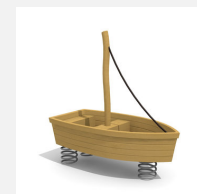

FG.076.2.L
Wackelschiffchen Segelboot - lasur