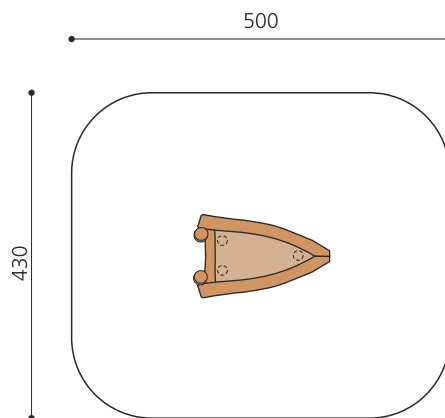

Création HINNEN

Artikelnummer	FG.076.7
Artikelname	Rennboot
Spielalter	3+
Fallhöhe	50 cm
Platzbedarf	500 x 430 cm
Fallschutz	Minimum Rasen
Fallschutzfläche	21.5 m ²
Gerätemasse	180 x 110 x 50 cm
Fundamente	1 stk
Beton Total	0.12 m ³
Ersatzteilgarantie	Lebenslang
Spezielles	Bei Fließgummiböden ist andere Einbauart nötig. Bitte bei Bestellung angeben.