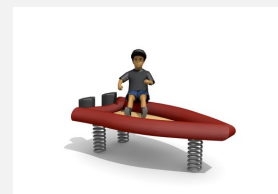

Für die schnellen Kids. Der Fantasie freien Lauf lassen. Zum spielen und Balancieren. Ausführung in Robinien Hartholz. TÜV zertifizierte Spezialfeder, für extreme Belastungen geeignet. Inklusive Eingrabeanker.

Création HINNEN

Artikelnummer	FG.076.7
Artikelname	Rennboot
Spielalter	3+
Fallhöhe	50 cm
Platzbedarf	500 x 430 cm
Fallschutz	Minimum Rasen
Fallschutzfläche	21.5 m ²
Gerätemasse	180 x 110 x 50 cm
Fundamente	1 stk
Beton Total	0.12 m ³
Ersatzteilgarantie	Lebenslang
Spezielles	Bei Fließgummiböden ist andere Einbauart nötig. Bitte bei Bestellung angeben.

Andere Produkte dieser Gruppe

FG.076.2
Wackelschiffchen - Segelboot

FG.076.2.L
Wackelschiffchen Segelboot - lasur

FG.076.6
Fischerboot

FG.076.6.L
Fischerboot - lasur

FG.076.7.L
Rennboot - lasur