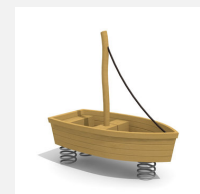

FG.076.2.L
Wackelschiffchen Segelboot - lasur