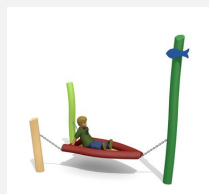

Für die schnellen Kids. Der Fantasie freien Lauf lassen. Zum spielen und Balancieren. Ausführung in Robinien Hartholz farbig lasiert. TÜV zertifizierte Spezialfeder, für extreme Belastungen geeignet. Inklusive Eingrabeanker.

Création HINNEN

Artikelnummer	FG.076.7.L
Artikelname	Rennboot - lasur
Spielalter	3+
Fallhöhe	50 cm
Platzbedarf	500 x 430 cm
Fallschutz	Minimum Rasen
Fallschutzfläche	21.5 m ²
Gerätemasse	180 x 110 x 50 cm
Fundamente	1 stk
Beton Total	0.12 m ³
Ersatzteilgarantie	Lebenslang
Spezielles	Bei Fliessgummiböden ist andere Einbauart nötig. Bitte bei Bestellung angeben.

Andere Produkte dieser Gruppe

FG.076.2
Wackelschiffchen - Segelboot

FG.076.2.L
Wackelschiffchen Segelboot - lasur

FG.076.6
Fischerboot

FG.076.6.L
Fischerboot - lasur

FG.076.7
Rennboot