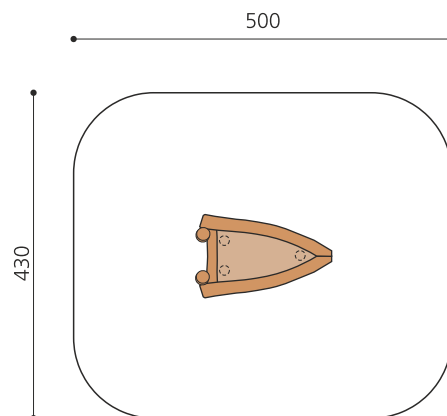

Création HINNEN

Artikelnummer	FG.076.7.L
Artikelname	Rennboot - lasur
Spielalter	3+
Fallhöhe	50 cm
Platzbedarf	500 x 430 cm
Fallschutz	Minimum Rasen
Fallschutzfläche	21.5 m ²
Gerätemasse	180 x 110 x 50 cm
Fundamente	1 stk
Beton Total	0.12 m ³
Ersatzteilgarantie	Lebenslang
Spezielles	Bei Fliessgummiböden ist andere Einbauart nötig. Bitte bei Bestellung angeben.