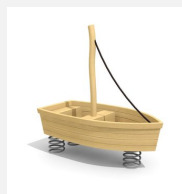

Andere Produkte dieser Gruppe

FG.076.2
Wackelschiffchen - Segelboot