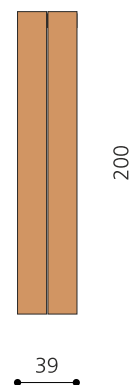

Modulares Podest-, Bank- und Tischsystem. Man kann die einzelnen Elemente beliebig in der Länge und Tiefe aneinanderreihen. So entstehen attraktive Sitz-, Kommunikations- und Liegelandchaften. Besonders für Pausenplätze geeignet. Sitzflächen in unbehandeltem FSC-Harholz. Gestell in beschichteten Aluminium mit Bohrungen zum Aufschrauben. Silbergrau oder anthrazit beschichtet.

einzel/seul add-on

Création WW

Artikelnummer	MO.17.43.A
Artikelname	Camp Adapterbank 39 cm tief, Add-on
Schwerstes Teil	47 kg
Ersatzteilgarantie	Lebenslang
Spezielles	Unser Beratungsteam unterstützt Sie bei der Planung. Kontaktieren Sie uns.