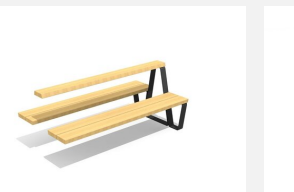

Modulares Podest-, Bank- und Tischsystem. Man kann die einzelnen Elemente beliebig in der Länge und Tiefe aneinanderreihen. So entstehen attraktive Sitz-, Kommunikations- und Liegelandchaften. Besonders für Pausenplätze geeignet. Sitzflächen in unbehandeltem FSC-Harholz. Gestell in beschichteten Aluminium mit Bohrungen zum Aufschrauben. Silbergrau oder anthrazit beschichtet.

Andere Produkte dieser Gruppe

MO.17.41
Camp Hockerbank 39 cm tief

MO.17.41.A
Camp Hockerbank 39 cm tief, Add-on

MO.17.42
Camp Hockerbank 80 cm tief

Direkt zum Produkt

MO.17.42.A
Camp Hockerbank 80 cm tief,
Add-on

MO.17.43
Camp Adapterbank 39 cm tief

MO.17.44
Camp Bank

MO.17.44.A
Camp Bank, Add-on

MO.17.45
Camp Jugendbank Kombi 3

MO.17.45.A
Camp Jugendbank Kombi
3, Add-on

MO.17.46
Camp Jugendbank

MO.17.46.A
Camp Jugendbank, Add-on

MO.17.47
Camp Tisch

MO.17.47.A
Camp Tisch, Add-on

MO.17.49
Camp Hochsitz

MO.17.49.A
Camp Hochsitz, Add-on

MO.17.50
Camp Jugendbank Kombi 5

MO.17.50.A
Camp Jugendbank Kombi 5,
Add-on

MO.17.90
Camp Jugendbank Kombi
nach Projekt