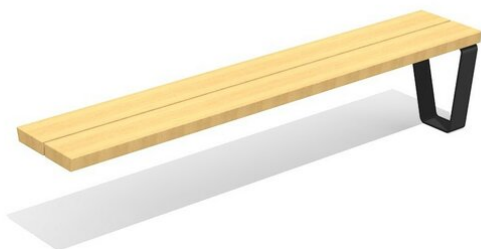

Modulares Podest-, Bank- und Tischsystem. Man kann die einzelnen Elemente beliebig in der Länge und Tiefe aneinanderreihen. So entstehen attraktive Sitz-, Kommunikations- und Liegelandchaften. Besonders für Pausenplätze geeignet. Sitzflächen in unbehandeltem FSC-Harholz. Gestell in beschichteten Aluminium mit Bohrungen zum Aufschrauben. Silbergrau oder anthrazit beschichtet.

einzel/seul add-on

Création WW

Artikelnummer	MO.17.43.A
Artikelname	Camp Adapterbank 39 cm tief, Add-on
Schwerstes Teil	47 kg
Ersatzteilgarantie	Lebenslang
Spezielles	Unser Beratungsteam unterstützt Sie bei der Planung. Kontaktieren Sie uns.