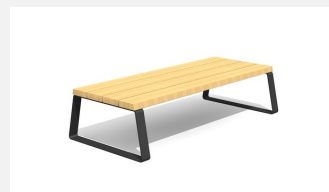

Modulares Podest-, Bank- und Tischsystem. Man kann die einzelnen Elemente beliebig in der Länge und Tiefe aneinanderreihen. So entstehen attraktive Sitz-, Kommunikations- und Liegelandchaften. Besonders für Pausenplätze geeignet. Sitzflächen in unbehandeltem FSC-Harholz. Gestell in beschichteten Aluminium mit Bohrungen zum Aufschrauben. Silbergrau oder anthrazit beschichtet.

einzel/seul add-on

Création WW

Artikelnummer	MO.17.43.A
Artikelname	Camp Adapterbank 39 cm tief, Add-on
Schwerstes Teil	47 kg
Ersatzteilgarantie	Lebenslang
Spezielles	Unser Beratungsteam unterstützt Sie bei der Planung. Kontaktieren Sie uns.

Andere Produkte dieser Gruppe

MO.17.41
Camp Hockerbank 39 cm tief

MO.17.41.A
Camp Hockerbank 39 cm tief, Add-on

MO.17.42
Camp Hockerbank 80 cm tief

MO.17.42.A
Camp Hockerbank 80 cm tief,
Add-on

MO.17.43
Camp Adapterbank 39 cm tief