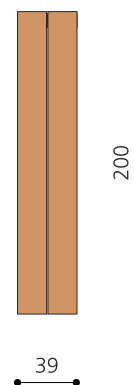

Modulares Podest-, Bank- und Tischsystem. Man kann die einzelnen Elemente beliebig in der Länge und Tiefe aneinanderreihen. So entstehen attraktive Sitz-, Kommunikations- und Liegelandchaften. Besonders für Pausenplätze geeignet. Sitzflächen in unbehandeltem FSC-Harholz. Gestell in beschichteten Aluminium mit Bohrungen zum Aufschrauben. Silbergrau oder anthrazit beschichtet.

einzel/seul add-on

Création WW

Artikelnummer	MO.17.43.A
Artikelname	Camp Adapterbank 39 cm tief, Add-on
Schwerstes Teil	47 kg
Ersatzteilgarantie	Lebenslang
Spezielles	Unser Beratungsteam unterstützt Sie bei der Planung. Kontaktieren Sie uns.

Andere Produkte dieser Gruppe

MO.17.41
Camp Hockerbank 39 cm tief

MO.17.41.A
Camp Hockerbank 39 cm tief, Add-on

MO.17.42
Camp Hockerbank 80 cm tief

Direkt zum Produkt

MO.17.42.A
Camp Hockerbank 80 cm tief,
Add-on