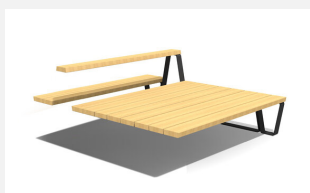

Modulares Podest-, Bank- und Tischsystem. Man kann die einzelnen Elemente beliebig in der Länge und Tiefe aneinanderreihen. So entstehen attraktive Sitz-, Kommunikations- und Liegelandchaften. Besonders für Pausenplätze geeignet. Sitzflächen in unbehandeltem FSC-Harholz. Gestell in beschichteten Aluminium mit Bohrungen zum Aufschrauben. Silbergrau oder anthrazit beschichtet.

MO.17.47
Camp Tisch

MO.17.47.A
Camp Tisch, Add-on

MO.17.49
Camp Hochsitz

MO.17.49.A
Camp Hochsitz, Add-on

MO.17.50
Camp Jugendbank Kombi 5

MO.17.50.A
Camp Jugendbank Kombi 5,
Add-on

MO.17.90
Camp Jugendbank Kombi
nach Projekt