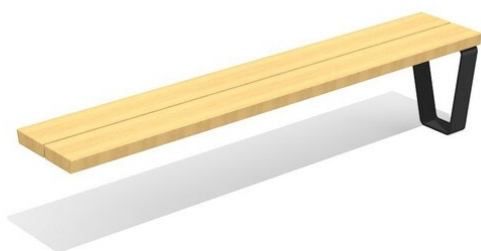

Modulares Podest-, Bank- und Tischsystem. Man kann die einzelnen Elemente beliebig in der Länge und Tiefe aneinanderreihen. So entstehen attraktive Sitz-, Kommunikations- und Liegelandchaften. Besonders für Pausenplätze geeignet. Sitzflächen in unbehandeltem FSC-Harholz. Gestell in beschichteten Aluminium mit Bohrungen zum Aufschrauben. Silbergrau oder anthrazit beschichtet.

einzel/seul add-on

Création WW

Artikelnummer	MO.17.43.A
Artikelname	Camp Adapterbank 39 cm tief, Add-on
Schwerstes Teil	47 kg
Ersatzteilgarantie	Lebenslang
Spezielles	Unser Beratungsteam unterstützt Sie bei der Planung. Kontaktieren Sie uns.