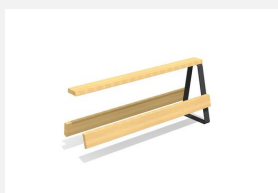

Modulares Podest-, Bank- und Tischsystem. Man kann die einzelnen Elemente beliebig in der Länge und Tiefe aneinanderreihen. So entstehen attraktive Sitz-, Kommunikations- und Liegelandchaften. Besonders für Pausenplätze geeignet. Sitzflächen in unbehandeltem FSC-Harholz. Gestell in beschichteten Aluminium mit Bohrungen zum Aufschrauben. Silbergrau oder anthrazit beschichtet.

Andere Produkte dieser Gruppe

MO.17.41
Camp Hockerbank 39 cm tief

MO.17.41.A
Camp Hockerbank 39 cm tief, Add-on

MO.17.42
Camp Hockerbank 80 cm tief

Direkt zum Produkt

MO.17.42.A
Camp Hockerbank 80 cm tief,
Add-on

MO.17.43
Camp Adapterbank 39 cm tief

MO.17.44
Camp Bank

MO.17.44.A
Camp Bank, Add-on

MO.17.45
Camp Jugendbank Kombi 3

MO.17.45.A
Camp Jugendbank Kombi
3, Add-on

MO.17.46
Camp Jugendbank

MO.17.46.A
Camp Jugendbank, Add-on

MO.17.47
Camp Tisch

MO.17.47.A
Camp Tisch, Add-on

MO.17.49
Camp Hochsitz

MO.17.49.A
Camp Hochsitz, Add-on

MO.17.50
Camp Jugendbank Kombi 5

MO.17.50.A
Camp Jugendbank Kombi 5,
Add-on

MO.17.90
Camp Jugendbank Kombi
nach Projekt