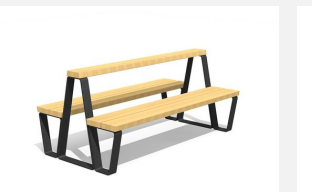

Modulares Podest-, Bank- und Tischsystem. Man kann die einzelnen Elemente beliebig in der Länge und Tiefe aneinanderreihen. So entstehen attraktive Sitz-, Kommunikations- und Liegelandchaften. Besonders für Pausenplätze geeignet. Sitzflächen in unbehandeltem FSC-Harholz. Gestell in beschichteten Aluminium mit Bohrungen zum Aufschrauben. Silbergrau oder anthrazit beschichtet.

Andere Produkte dieser Gruppe

MO.17.41
Camp Hockerbank 39 cm tief

MO.17.41.A
Camp Hockerbank 39 cm tief, Add-on

MO.17.42
Camp Hockerbank 80 cm tief

Direkt zum Produkt

MO.17.42.A
Camp Hockerbank 80 cm tief,
Add-on

MO.17.43
Camp Adapterbank 39 cm tief

MO.17.44
Camp Bank

MO.17.44.A
Camp Bank, Add-on

MO.17.45
Camp Jugendbank Kombi 3

MO.17.45.A
Camp Jugendbank Kombi
3, Add-on

MO.17.46
Camp Jugendbank

MO.17.46.A
Camp Jugendbank, Add-on