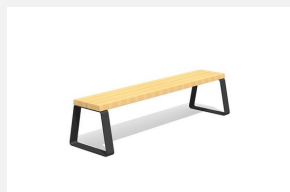

Modulares Podest-, Bank- und Tischsystem. Man kann die einzelnen Elemente beliebig in der Länge und Tiefe aneinanderreihen. So entstehen attraktive Sitz-, Kommunikations- und Liegelandchaften. Besonders für Pausenplätze geeignet. Sitzflächen in unbehandeltem FSC-Harholz. Gestell in beschichteten Aluminium mit Bohrungen zum Aufschrauben. Silbergrau oder anthrazit beschichtet.

einzel/seul add-on

Création WW

Artikelnummer	MO.17.43.A
Artikelname	Camp Adapterbank 39 cm tief, Add-on
Schwerstes Teil	47 kg
Ersatzteilgarantie	Lebenslang
Spezielles	Unser Beratungsteam unterstützt Sie bei der Planung. Kontaktieren Sie uns.

Andere Produkte dieser Gruppe

MO.17.41
Camp Hockerbank 39 cm tief

MO.17.41.A
Camp Hockerbank 39 cm tief, Add-on

MO.17.42
Camp Hockerbank 80 cm tief

MO.17.42.A
Camp Hockerbank 80 cm tief,
Add-on

MO.17.43
Camp Adapterbank 39 cm tief