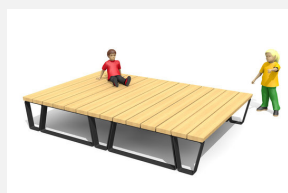

Modulares Podest-, Bank- und Tischsystem. Man kann die einzelnen Elemente beliebig in der Länge und Tiefe aneinanderreihen. So entstehen attraktive Sitz-, Kommunikations- und Liegelandchaften. Besonders für Pausenplätze geeignet. Sitzflächen in unbehandeltem FSC-Harholz. Gestell in beschichteten Aluminium mit Bohrungen zum Aufschrauben. Silbergrau oder anthrazit beschichtet.

MO.17.49
Camp Hochsitz

MO.17.49.A
Camp Hochsitz, Add-on

MO.17.50
Camp Jugendbank Kombi 5

MO.17.50.A
Camp Jugendbank Kombi 5,
Add-on

MO.17.90
Camp Jugendbank Kombi
nach Projekt