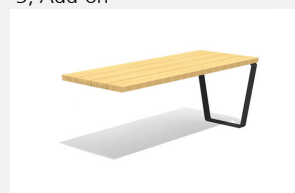

Modulares Podest-, Bank- und Tischsystem. Man kann die einzelnen Elemente beliebig in der Länge und Tiefe aneinanderreihen. So entstehen attraktive Sitz-, Kommunikations- und Liegelandchaften. Besonders für Pausenplätze geeignet. Sitzflächen in unbehandeltem FSC-Harholz. Gestell in beschichteten Aluminium mit Bohrungen zum Aufschrauben. Silbergrau oder anthrazit beschichtet.

MO.17.44
Camp Bank

MO.17.44.A
Camp Bank, Add-on

MO.17.45
Camp Jugendbank Kombi 3

MO.17.45.A
Camp Jugendbank Kombi
3, Add-on

MO.17.46
Camp Jugendbank

MO.17.46.A
Camp Jugendbank, Add-on

MO.17.47
Camp Tisch

MO.17.47.A
Camp Tisch, Add-on