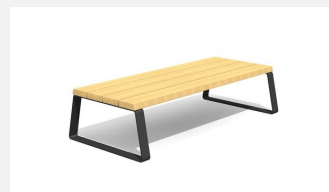

Modulares Podest-, Bank- und Tischsystem. Man kann die einzelnen Elemente beliebig in der Länge und Tiefe aneinanderreihen. So entstehen attraktive Sitz-, Kommunikations- und Liegelandchaften. Besonders für Pausenplätze geeignet. Sitzflächen in unbehandeltem FSC-Harholz. Gestell in beschichteten Aluminium mit Bohrungen zum Aufschrauben. Silbergrau oder anthrazit beschichtet.

einzel/seul add-on

Création WW

Artikelnummer	MO.17.43.A
Artikelname	Camp Adapterbank 39 cm tief, Add-on
Schwerstes Teil	47 kg
Ersatzteilgarantie	Lebenslang
Spezielles	Unser Beratungsteam unterstützt Sie bei der Planung. Kontaktieren Sie uns.

Andere Produkte dieser Gruppe

MO.17.41
Camp Hockerbank 39 cm tief

MO.17.41.A
Camp Hockerbank 39 cm tief, Add-on

MO.17.42
Camp Hockerbank 80 cm tief

Direkt zum Produkt

MO.17.42.A
Camp Hockerbank 80 cm tief,
Add-on