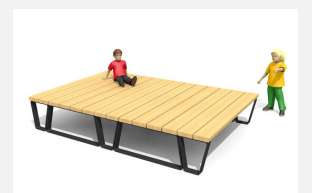

Modulares Podest-, Bank- und Tischsystem. Man kann die einzelnen Elemente beliebig in der Länge und Tiefe aneinanderreihen. So entstehen attraktive Sitz-, Kommunikations- und Liegelandchaften. Besonders für Pausenplätze geeignet. Sitzflächen in unbehandeltem FSC-Harholz. Gestell in beschichteten Aluminium mit Bohrungen zum Aufschrauben. Silbergrau oder anthrazit beschichtet.

MO.17.47
Camp Tisch

MO.17.47.A
Camp Tisch, Add-on

MO.17.49
Camp Hochsitz

MO.17.49.A
Camp Hochsitz, Add-on

MO.17.50
Camp Jugendbank Kombi 5

MO.17.50.A
Camp Jugendbank Kombi 5,
Add-on

MO.17.90
Camp Jugendbank Kombi
nach Projekt