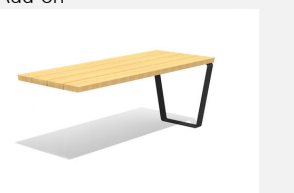

Modulares Podest-, Bank- und Tischsystem. Man kann die einzelnen Elemente beliebig in der Länge und Tiefe aneinanderreihen. So entstehen attraktive Sitz-, Kommunikations- und Liegelandchaften. Besonders für Pausenplätze geeignet. Sitzflächen in unbehandeltem FSC-Harholz. Gestell in beschichteten Aluminium mit Bohrungen zum Aufschrauben. Silbergrau oder anthrazit beschichtet.

MO.17.43
Camp Adapterbank 39 cm tief

MO.17.44
Camp Bank

MO.17.44.A
Camp Bank, Add-on

MO.17.45
Camp Jugendbank Kombi 3

MO.17.45.A
Camp Jugendbank Kombi
3, Add-on

MO.17.46
Camp Jugendbank

MO.17.46.A
Camp Jugendbank, Add-on

MO.17.47
Camp Tisch

MO.17.47.A
Camp Tisch, Add-on

MO.17.49
Camp Hochsitz

MO.17.49.A
Camp Hochsitz, Add-on

MO.17.50
Camp Jugendbank Kombi 5

MO.17.50.A
Camp Jugendbank Kombi 5,
Add-on

MO.17.90
Camp Jugendbank Kombi
nach Projekt