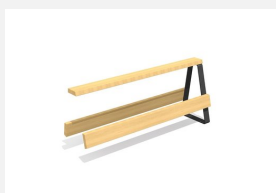

Modulares Podest-, Bank- und Tischsystem. Man kann die einzelnen Elemente beliebig in der Länge und Tiefe aneinanderreihen. So entstehen attraktive Sitz-, Kommunikations- und Liegelandchaften. Besonders für Pausenplätze geeignet. Sitzflächen in unbehandeltem FSC-Harholz. Gestell in beschichteten Aluminium mit Bohrungen zum Aufschrauben. Silbergrau oder anthrazit beschichtet.

Andere Produkte dieser Gruppe

MO.17.41
Camp Hockerbank 39 cm tief

MO.17.41.A
Camp Hockerbank 39 cm tief, Add-on

MO.17.42
Camp Hockerbank 80 cm tief

MO.17.42.A
Camp Hockerbank 80 cm tief,
Add-on

MO.17.43
Camp Adapterbank 39 cm tief

MO.17.44
Camp Bank

MO.17.44.A
Camp Bank, Add-on

MO.17.45
Camp Jugendbank Kombi 3

MO.17.45.A
Camp Jugendbank Kombi
3, Add-on

MO.17.46
Camp Jugendbank

MO.17.46.A
Camp Jugendbank, Add-on

MO.17.47
Camp Tisch

MO.17.47.A
Camp Tisch, Add-on

MO.17.49
Camp Hochsitz

MO.17.49.A
Camp Hochsitz, Add-on

MO.17.50
Camp Jugendbank Kombi 5

MO.17.50.A
Camp Jugendbank Kombi 5,
Add-on

MO.17.90
Camp Jugendbank Kombi
nach Projekt