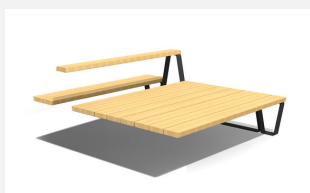

Modulares Podest-, Bank- und Tischsystem. Man kann die einzelnen Elemente beliebig in der Länge und Tiefe aneinanderreihen. So entstehen attraktive Sitz-, Kommunikations- und Liegelandchaften. Besonders für Pausenplätze geeignet. Sitzflächen in unbehandeltem FSC-Harholz. Gestell in beschichteten Aluminium mit Bohrungen zum Aufschrauben. Silbergrau oder anthrazit beschichtet.

Andere Produkte dieser Gruppe

MO.17.41
Camp Hockerbank 39 cm tief

MO.17.41.A
Camp Hockerbank 39 cm tief, Add-on

MO.17.42
Camp Hockerbank 80 cm tief

MO.17.42.A
Camp Hockerbank 80 cm tief,
Add-on

MO.17.43
Camp Adapterbank 39 cm tief

MO.17.44
Camp Bank

MO.17.44.A
Camp Bank, Add-on

MO.17.45
Camp Jugendbank Kombi 3

MO.17.45.A
Camp Jugendbank Kombi
3, Add-on

MO.17.46
Camp Jugendbank

MO.17.46.A
Camp Jugendbank, Add-on

MO.17.47
Camp Tisch

MO.17.47.A
Camp Tisch, Add-on

MO.17.49
Camp Hochsitz

MO.17.49.A
Camp Hochsitz, Add-on

MO.17.50
Camp Jugendbank Kombi 5

MO.17.50.A
Camp Jugendbank Kombi 5,
Add-on

MO.17.90
Camp Jugendbank Kombi
nach Projekt