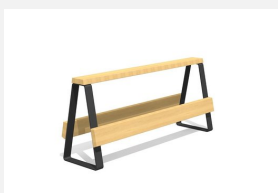

**Modulares Podest-, Bank- und Tischsystem.** Man kann die einzelnen Elemente beliebig in der Länge und Tiefe aneinanderreihen. So entstehen attraktive Sitz-, Kommunikations- und Liegelandchaften. Besonders für Pausenplätze geeignet. Sitzflächen in unbehandeltem FSC-Harholz. Gestell in beschichteten Aluminium mit Bohrungen zum Aufschrauben. Silbergrau oder anthrazit beschichtet.

Andere Produkte dieser Gruppe

MO.17.41  
Camp Hockerbank 39 cm tief

MO.17.41.A  
Camp Hockerbank 39 cm tief, Add-on

MO.17.42  
Camp Hockerbank 80 cm tief

MO.17.42.A  
Camp Hockerbank 80 cm tief,  
Add-on

MO.17.43  
Camp Adapterbank 39 cm tief

MO.17.43.A  
Camp Adapterbank 39 cm  
tief, Add-on

MO.17.44  
Camp Bank

MO.17.44.A  
Camp Bank, Add-on

MO.17.45  
Camp Jugendbank Kombi 3

MO.17.45.A  
Camp Jugendbank Kombi  
3, Add-on

MO.17.46  
Camp Jugendbank

MO.17.47  
Camp Tisch

MO.17.47.A  
Camp Tisch, Add-on

MO.17.49  
Camp Hochsitz

MO.17.49.A  
Camp Hochsitz, Add-on

MO.17.50  
Camp Jugendbank Kombi 5

MO.17.50.A  
Camp Jugendbank Kombi 5,  
Add-on

MO.17.90  
Camp Jugendbank Kombi  
nach Projekt