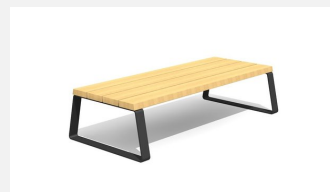

**Modulares Podest-, Bank- und Tischsystem.** Man kann die einzelnen Elemente beliebig in der Länge und Tiefe aneinanderreihen. So entstehen attraktive Sitz-, Kommunikations- und Liegelandchaften. Besonders für Pausenplätze geeignet. Sitzflächen in unbehandeltem FSC-Harholz. Gestell in beschichteten Aluminium mit Bohrungen zum Aufschrauben. Silbergrau oder anthrazit beschichtet.

einzel/seul      add-on

Création WW

<b>Artikelnummer</b>	<b>MO.17.46.A</b>
<b>Artikelname</b>	<b>Camp Jugendbank, Add-on</b>
Schwerstes Teil	56 kg
Ersatzteilgarantie	Lebenslang
Spezielles	Unser Beratungsteam unterstützt Sie bei der Planung. Kontaktieren Sie uns.

Andere Produkte dieser Gruppe

MO.17.41  
Camp Hockerbank 39 cm tief

MO.17.41.A  
Camp Hockerbank 39 cm tief, Add-on

MO.17.42  
Camp Hockerbank 80 cm tief

MO.17.42.A  
Camp Hockerbank 80 cm tief,  
Add-on

MO.17.43  
Camp Adapterbank 39 cm tief