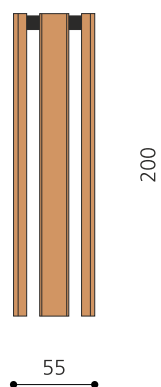

**Modulares Podest-, Bank- und Tischsystem.** Man kann die einzelnen Elemente beliebig in der Länge und Tiefe aneinanderreihen. So entstehen attraktive Sitz-, Kommunikations- und Liegelandchaften. Besonders für Pausenplätze geeignet. Sitzflächen in unbehandeltem FSC-Harholz. Gestell in beschichteten Aluminium mit Bohrungen zum Aufschrauben. Silbergrau oder anthrazit beschichtet.

einzel/seul      add-on

Création WW

<b>Artikelnummer</b>	<b>MO.17.46.A</b>
<b>Artikelname</b>	<b>Camp Jugendbank, Add-on</b>
Schwerstes Teil	56 kg
Ersatzteilgarantie	Lebenslang
Spezielles	Unser Beratungsteam unterstützt Sie bei der Planung. Kontaktieren Sie uns.