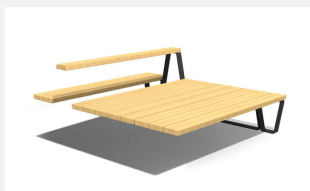

**Modulares Podest-, Bank- und Tischsystem.** Man kann die einzelnen Elemente beliebig in der Länge und Tiefe aneinanderreihen. So entstehen attraktive Sitz-, Kommunikations- und Liegelandchaften. Besonders für Pausenplätze geeignet. Sitzflächen in unbehandeltem FSC-Harholz. Gestell in beschichteten Aluminium mit Bohrungen zum Aufschrauben. Silbergrau oder anthrazit beschichtet.

MO.17.47  
Camp Tisch

MO.17.47.A  
Camp Tisch, Add-on

MO.17.49  
Camp Hochsitz

MO.17.49.A  
Camp Hochsitz, Add-on

MO.17.50  
Camp Jugendbank Kombi 5

MO.17.50.A  
Camp Jugendbank Kombi 5,  
Add-on

MO.17.90  
Camp Jugendbank Kombi  
nach Projekt