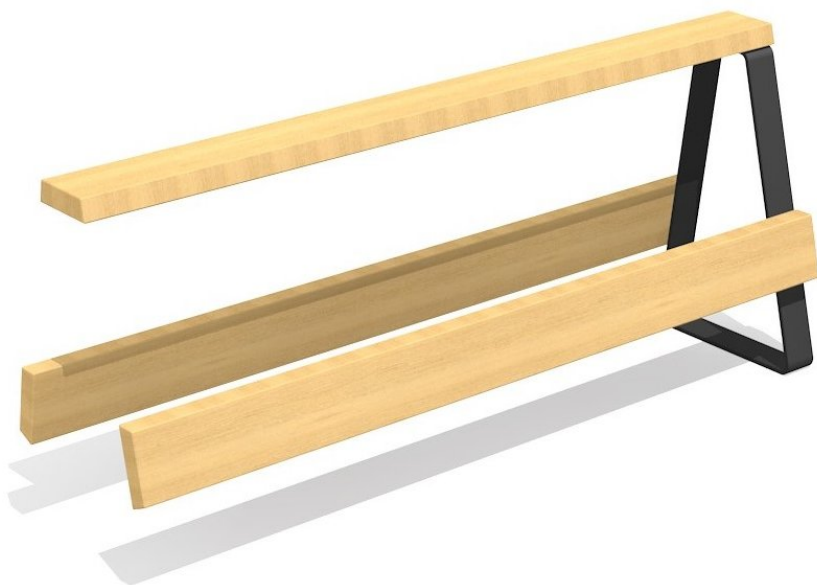

**Modulares Podest-, Bank- und Tischsystem.** Man kann die einzelnen Elemente beliebig in der Länge und Tiefe aneinanderreihen. So entstehen attraktive Sitz-, Kommunikations- und Liegelandchaften. Besonders für Pausenplätze geeignet. Sitzflächen in unbehandeltem FSC-Harholz. Gestell in beschichteten Aluminium mit Bohrungen zum Aufschrauben. Silbergrau oder anthrazit beschichtet.

einzel/seul      add-on

Création WW

<b>Artikelnummer</b>	<b>MO.17.46.A</b>
<b>Artikelname</b>	<b>Camp Jugendbank, Add-on</b>
Schwerstes Teil	56 kg
Ersatzteilgarantie	Lebenslang
Spezielles	Unser Beratungsteam unterstützt Sie bei der Planung. Kontaktieren Sie uns.

Andere Produkte dieser Gruppe

MO.17.41  
Camp Hockerbank 39 cm tief

MO.17.41.A  
Camp Hockerbank 39 cm tief, Add-on

MO.17.42  
Camp Hockerbank 80 cm tief

MO.17.42.A  
Camp Hockerbank 80 cm tief,  
Add-on

MO.17.43  
Camp Adapterbank 39 cm tief