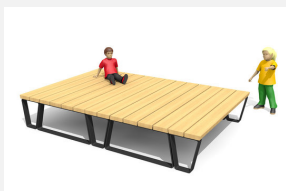

**Modulares Podest-, Bank- und Tischsystem.** Man kann die einzelnen Elemente beliebig in der Länge und Tiefe aneinanderreihen. So entstehen attraktive Sitz-, Kommunikations- und Liegelandchaften. Besonders für Pausenplätze geeignet. Sitzflächen in unbehandeltem FSC-Harholz. Gestell in beschichteten Aluminium mit Bohrungen zum Aufschrauben. Silbergrau oder anthrazit beschichtet.

MO.17.47  
Camp Tisch

MO.17.47.A  
Camp Tisch, Add-on

MO.17.49  
Camp Hochsitz

MO.17.49.A  
Camp Hochsitz, Add-on

MO.17.50  
Camp Jugendbank Kombi 5

MO.17.50.A  
Camp Jugendbank Kombi 5,  
Add-on

MO.17.90  
Camp Jugendbank Kombi  
nach Projekt