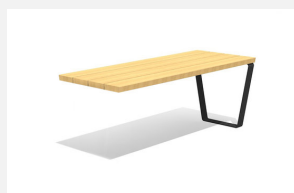

**Modulares Podest-, Bank- und Tischsystem.** Man kann die einzelnen Elemente beliebig in der Länge und Tiefe aneinanderreihen. So entstehen attraktive Sitz-, Kommunikations- und Liegelandchaften. Besonders für Pausenplätze geeignet. Sitzflächen in unbehandeltem FSC-Harholz. Gestell in beschichteten Aluminium mit Bohrungen zum Aufschrauben. Silbergrau oder anthrazit beschichtet.

MO.17.43.A  
Camp Adapterbank 39 cm  
tief, Add-on

MO.17.44  
Camp Bank

MO.17.44.A  
Camp Bank, Add-on

MO.17.45  
Camp Jugendbank Kombi 3

MO.17.45.A  
Camp Jugendbank Kombi  
3, Add-on

MO.17.46  
Camp Jugendbank

MO.17.47  
Camp Tisch

MO.17.47.A  
Camp Tisch, Add-on

MO.17.49  
Camp Hochsitz

MO.17.49.A  
Camp Hochsitz, Add-on

MO.17.50  
Camp Jugendbank Kombi 5

MO.17.50.A  
Camp Jugendbank Kombi 5,  
Add-on

MO.17.90  
Camp Jugendbank Kombi  
nach Projekt