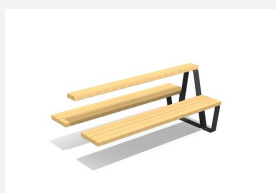

**Modulares Podest-, Bank- und Tischsystem.** Man kann die einzelnen Elemente beliebig in der Länge und Tiefe aneinanderreihen. So entstehen attraktive Sitz-, Kommunikations- und Liegelandchaften. Besonders für Pausenplätze geeignet. Sitzflächen in unbehandeltem FSC-Harholz. Gestell in beschichteten Aluminium mit Bohrungen zum Aufschrauben. Silbergrau oder anthrazit beschichtet.

Andere Produkte dieser Gruppe

MO.17.41  
Camp Hockerbank 39 cm tief

MO.17.41.A  
Camp Hockerbank 39 cm tief, Add-on

MO.17.42  
Camp Hockerbank 80 cm tief

MO.17.42.A  
Camp Hockerbank 80 cm tief,  
Add-on

MO.17.43  
Camp Adapterbank 39 cm tief

MO.17.43.A  
Camp Adapterbank 39 cm  
tief, Add-on

MO.17.44  
Camp Bank

MO.17.44.A  
Camp Bank, Add-on

MO.17.45  
Camp Jugendbank Kombi 3

MO.17.45.A  
Camp Jugendbank Kombi  
3, Add-on

MO.17.46  
Camp Jugendbank

MO.17.47  
Camp Tisch

MO.17.47.A  
Camp Tisch, Add-on

MO.17.49  
Camp Hochsitz

MO.17.49.A  
Camp Hochsitz, Add-on

MO.17.50  
Camp Jugendbank Kombi 5

MO.17.50.A  
Camp Jugendbank Kombi 5,  
Add-on

MO.17.90  
Camp Jugendbank Kombi  
nach Projekt