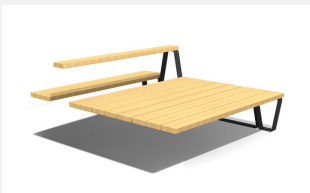

Modulares Podest-, Bank- und Tischsystem. Man kann die einzelnen Elemente beliebig in der Länge und Tiefe aneinanderreihen. So entstehen attraktive Sitz-, Kommunikations- und Liegelandchaften. Besonders für Pausenplätze geeignet. Sitzflächen in unbehandeltem FSC-Harholz. Gestell in beschichteten Aluminium mit Bohrungen zum Aufschrauben. Silbergrau oder anthrazit beschichtet.

MO.17.47
Camp Tisch

MO.17.47.A
Camp Tisch, Add-on

MO.17.48
Camp Hockerbank 19 cm tief

MO.17.48.A
Camp Hockerbank 19 cm tief,
Add-on

MO.17.49
Camp Hochsitz

MO.17.49.A
Camp Hochsitz, Add-on

MO.17.50.A
Camp Jugendbank Kombi 5,
Add-on