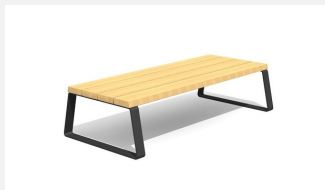

Modulares Podest-, Bank- und Tischsystem. Man kann die einzelnen Elemente beliebig in der Länge und Tiefe aneinanderreihen. So entstehen attraktive Sitz-, Kommunikations- und Liegelandchaften. Besonders für Pausenplätze geeignet. Sitzflächen in unbehandeltem FSC-Harholz. Gestell in beschichteten Aluminium mit Bohrungen zum Aufschrauben. Silbergrau oder anthrazit beschichtet.

einzel/seul add-on

Création WW

Artikelnummer	MO.17.50
Artikelname	Camp Jugendbank Kombi 5
Ersatzteilgarantie	Lebenslang
Spezielles	Unser Beratungsteam unterstützt Sie bei der Planung. Kontaktieren Sie uns.

Andere Produkte dieser Gruppe

MO.17.41
Camp Hockerbank 39 cm tief

MO.17.41.A
Camp Hockerbank 39 cm tief,
Add-on

MO.17.42
Camp Hockerbank 80 cm tief

MO.17.42.A
Camp Hockerbank 80 cm tief,
Add-on

MO.17.43
Camp Adapterbank 39 cm tief