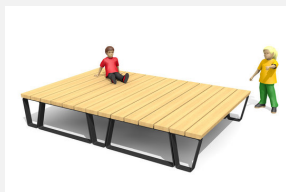

Modulares Podest-, Bank- und Tischsystem. Man kann die einzelnen Elemente beliebig in der Länge und Tiefe aneinanderreihen. So entstehen attraktive Sitz-, Kommunikations- und Liegelandchaften. Besonders für Pausenplätze geeignet. Sitzflächen in unbehandeltem FSC-Harholz. Gestell in beschichteten Aluminium mit Bohrungen zum Aufschrauben. Silbergrau oder anthrazit beschichtet.

MO.17.47
Camp Tisch

MO.17.47.A
Camp Tisch, Add-on

MO.17.48
Camp Hockerbank 19 cm tief

MO.17.48.A
Camp Hockerbank 19 cm tief,
Add-on

MO.17.49
Camp Hochsitz

MO.17.49.A
Camp Hochsitz, Add-on

MO.17.50.A
Camp Jugendbank Kombi 5,
Add-on