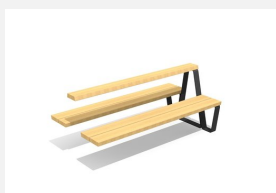

Modulares Podest-, Bank- und Tischsystem. Man kann die einzelnen Elemente beliebig in der Länge und Tiefe aneinanderreihen. So entstehen attraktive Sitz-, Kommunikations- und Liegelandchaften. Besonders für Pausenplätze geeignet. Sitzflächen in unbehandeltem FSC-Harholz. Gestell in beschichteten Aluminium mit Bohrungen zum Aufschrauben. Silbergrau oder anthrazit beschichtet.

Andere Produkte dieser Gruppe

MO.17.41
Camp Hockerbank 39 cm tief

MO.17.41.A
Camp Hockerbank 39 cm tief,
Add-on

MO.17.42
Camp Hockerbank 80 cm tief

MO.17.42.A
Camp Hockerbank 80 cm tief,
Add-on

MO.17.43
Camp Adapterbank 39 cm tief

MO.17.43.A
Camp Adapterbank 39 cm
tief, Add-on

MO.17.44
Camp Bank

MO.17.44.A
Camp Bank, Add-on

MO.17.45
Camp Jugendbank Kombi 3

MO.17.45.A
Camp Jugendbank Kombi
3, Add-on

MO.17.46
Camp Jugendbank

MO.17.46.A
Camp Jugendbank, Add-on

MO.17.47
Camp Tisch

MO.17.47.A
Camp Tisch, Add-on

MO.17.48
Camp Hockerbank 19 cm tief

MO.17.48.A
Camp Hockerbank 19 cm tief,
Add-on

MO.17.49
Camp Hochsitz

MO.17.49.A
Camp Hochsitz, Add-on

MO.17.50.A
Camp Jugendbank Kombi 5,
Add-on