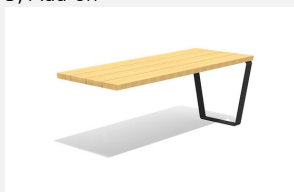

Modulares Podest-, Bank- und Tischsystem. Man kann die einzelnen Elemente beliebig in der Länge und Tiefe aneinanderreihen. So entstehen attraktive Sitz-, Kommunikations- und Liegelandchaften. Besonders für Pausenplätze geeignet. Sitzflächen in unbehandeltem FSC-Harholz. Gestell in beschichteten Aluminium mit Bohrungen zum Aufschrauben. Silbergrau oder anthrazit beschichtet.

MO.17.43.A
Camp Adapterbank 39 cm
tief, Add-on

MO.17.44
Camp Bank

MO.17.44.A
Camp Bank, Add-on

MO.17.45
Camp Jugendbank Kombi 3

MO.17.45.A
Camp Jugendbank Kombi
3, Add-on

MO.17.46
Camp Jugendbank

MO.17.46.A
Camp Jugendbank, Add-on

MO.17.47
Camp Tisch

MO.17.47.A
Camp Tisch, Add-on

MO.17.48
Camp Hockerbank 19 cm tief

MO.17.48.A
Camp Hockerbank 19 cm tief,
Add-on

MO.17.49
Camp Hochsitz

MO.17.49.A
Camp Hochsitz, Add-on

MO.17.50.A
Camp Jugendbank Kombi 5,
Add-on