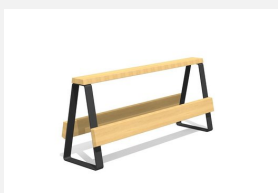

Modulares Podest-, Bank- und Tischsystem. Man kann die einzelnen Elemente beliebig in der Länge und Tiefe aneinanderreihen. So entstehen attraktive Sitz-, Kommunikations- und Liegelandchaften. Besonders für Pausenplätze geeignet. Sitzflächen in unbehandeltem FSC-Harholz. Gestell in beschichteten Aluminium mit Bohrungen zum Aufschrauben. Silbergrau oder anthrazit beschichtet.

Andere Produkte dieser Gruppe

MO.17.41
Camp Hockerbank 39 cm tief

MO.17.41.A
Camp Hockerbank 39 cm tief,
Add-on

MO.17.42
Camp Hockerbank 80 cm tief

MO.17.42.A
Camp Hockerbank 80 cm tief,
Add-on

MO.17.43
Camp Adapterbank 39 cm tief

MO.17.43.A
Camp Adapterbank 39 cm
tief, Add-on

MO.17.44
Camp Bank

MO.17.44.A
Camp Bank, Add-on

MO.17.45
Camp Jugendbank Kombi 3

MO.17.45.A
Camp Jugendbank Kombi
3, Add-on

MO.17.46
Camp Jugendbank

MO.17.46.A
Camp Jugendbank, Add-on

MO.17.47
Camp Tisch

MO.17.47.A
Camp Tisch, Add-on

MO.17.48
Camp Hockerbank 19 cm tief

MO.17.48.A
Camp Hockerbank 19 cm tief,
Add-on

MO.17.49
Camp Hochsitz

MO.17.49.A
Camp Hochsitz, Add-on

MO.17.50.A
Camp Jugendbank Kombi 5,
Add-on