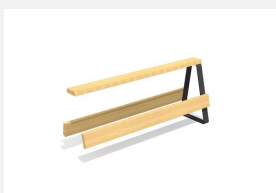

Modulares Podest-, Bank- und Tischsystem. Man kann die einzelnen Elemente beliebig in der Länge und Tiefe aneinanderreihen. So entstehen attraktive Sitz-, Kommunikations- und Liegelandchaften. Besonders für Pausenplätze geeignet. Sitzflächen in unbehandeltem FSC-Harholz. Gestell in beschichteten Aluminium mit Bohrungen zum Aufschrauben. Silbergrau oder anthrazit beschichtet.

Andere Produkte dieser Gruppe

MO.17.41
Camp Hockerbank 39 cm tief

MO.17.41.A
Camp Hockerbank 39 cm tief,
Add-on

MO.17.42
Camp Hockerbank 80 cm tief

MO.17.42.A
Camp Hockerbank 80 cm tief,
Add-on

MO.17.43
Camp Adapterbank 39 cm tief

MO.17.43.A
Camp Adapterbank 39 cm
tief, Add-on

MO.17.44
Camp Bank

MO.17.44.A
Camp Bank, Add-on

MO.17.45
Camp Jugendbank Kombi 3

MO.17.45.A
Camp Jugendbank Kombi
3, Add-on

MO.17.46
Camp Jugendbank

MO.17.46.A
Camp Jugendbank, Add-on

MO.17.47
Camp Tisch

MO.17.47.A
Camp Tisch, Add-on

MO.17.48
Camp Hockerbank 19 cm tief

MO.17.48.A
Camp Hockerbank 19 cm tief,
Add-on

MO.17.49
Camp Hochsitz

MO.17.49.A
Camp Hochsitz, Add-on

MO.17.50.A
Camp Jugendbank Kombi 5,
Add-on