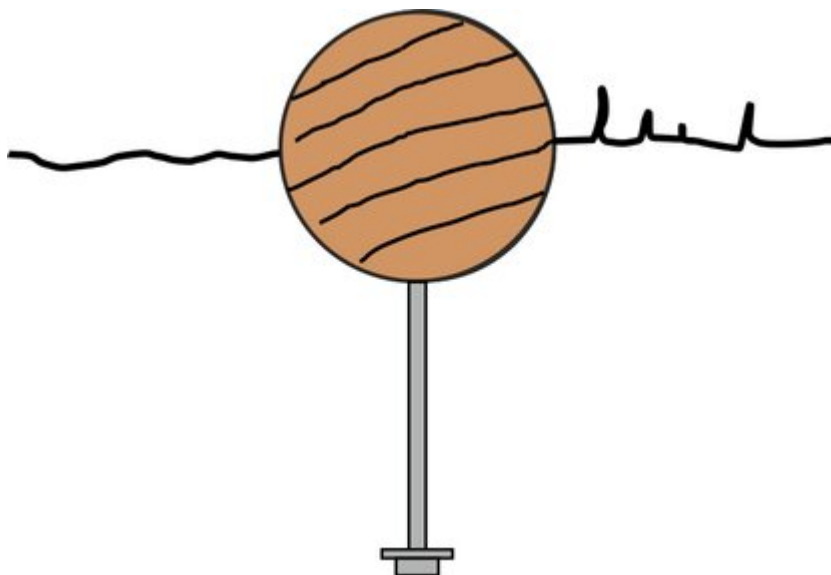

Natürlich dauerhaft. Die natürlich gewachsenen Robinien Hartholzstämmen eignen sich gut als Randabschluss von Spielflächen. Oft eingesetzt bei Rundkies-, Sand-oder Holzschnitzel Bodenbelägen. Splintfrei und sauber geschliffen. Zum bauseitigen Ablängen. Inkl. Stahlbolzen zum Einbetonieren. - pro lfm 1 stk Stahlbolzen

nature

Artikelnummer FS.012.18.4
 Artikelname Naturholz Randabschluss 400 cm
 Gerätemasse Ø 16-18 cm, Längen ca. 400 cm cm

Andere Produkte dieser Gruppe

FS.012.18.3
Naturholz Randabschluss
300 cm

FS.012.18.5
Naturholz Randabschluss
500 cm