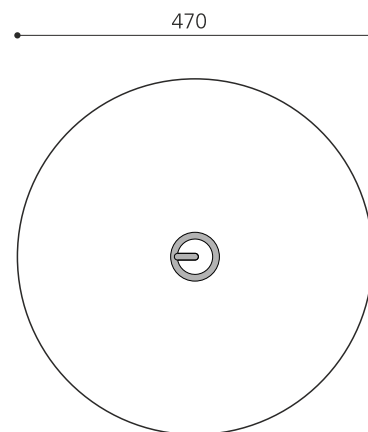

Endlich ein Karussell, das man nicht ständig anstossen muss! Das Ringspiel lässt sich durch einfache Gewichtsverlagerung beschleunigen oder abbremsen - hat man einmal den Dreh raus, möchte man nie mehr absteigen. Ausführung in Edelstahl.

inox

Artikelnummer	C874
Artikelname	Ringspiel 1 gerade
Spielalter	5+
Fallhöhe	57 cm
Platzbedarf	Ø 470 cm
Fallschutz	Nach Norm SN EN 1176
Gerätemasse	Ø 64.5 x 57 cm
Fundamente	1 stk
Beton Total	0.22 m ³
Schwerstes Teil	55 kg
Anzahl Monteure	1
Montagezeit Total	1 h
Ersatzteilgarantie	Lebenslang