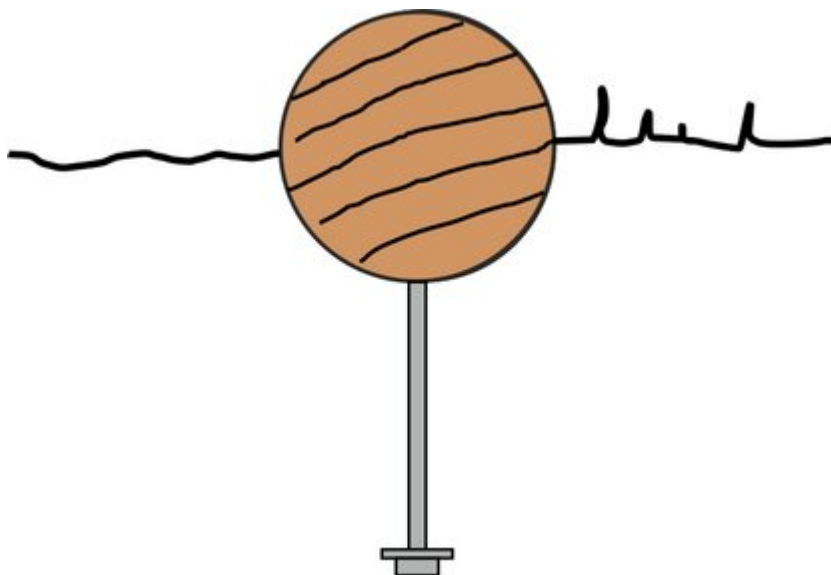

Natürlich dauerhaft. Die natürlich gewachsenen Robinien Hartholzstämmen eignen sich gut als Randabschluss von Spielflächen. Oft eingesetzt bei Rundkies-, Sand-oder Holzschnitzel Bodenbelägen. Splintfrei und sauber geschliffen. Zum bauseitigen Ablängen. Inkl. Stahlbolzen zum Einbetonieren. - pro lfm 1 stk Stahlbolzen

nature

Artikelnummer	FS.012.18.5
Artikelname	Naturholz Randabschluss 500 cm
Gerätemasse	Ø 16-18 cm, Längen ca. 500 cm cm

Andere Produkte dieser Gruppe

FS.012.18.3
Naturholz Randabschluss
300 cm

FS.012.18.4
Naturholz Randabschluss
400 cm