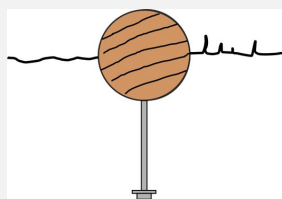

Natürlich dauerhaft. Die natürlich gewachsenen Robinien Hartholzstämmen eignen sich gut als Randabschluss von Spielflächen. Oft eingesetzt bei Rundkies-, Sand-oder Holzschnitzel Bodenbelägen. Splintfrei und sauber geschliffen. Zum bauseitigen Ablängen. Inkl. Stahlbolzen zum Einbetonieren. - pro lfm 1 stk Stahlbolzen

nature

Artikelnummer	FS.012.18.5
Artikelname	Naturholz Randabschluss 500 cm
Gerätemasse	Ø 16-18 cm, Längen ca. 500 cm cm

Andere Produkte dieser Gruppe

FS.012.18.3
Naturholz Randabschluss
300 cm

FS.012.18.4
Naturholz Randabschluss
400 cm