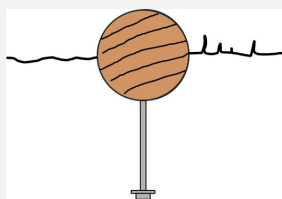

Natürlich dauerhaft. Die natürlich gewachsenen Robinien Hartholzstämmen eignen sich gut als Randabschluss von Spielflächen. Oft eingesetzt bei Rundkies-, Sand-oder Holzschnitzel Bodenbelägen. Splintfrei und sauber geschliffen. Zum bauseitigen Ablängen. Inkl. Stahlbolzen zum Einbetonieren. - pro lfm 1 stk Stahlbolzen

nature

Artikelnummer	FS.012.18.5
Artikelname	Naturholz Randabschluss 500 cm
Gerätemasse	Ø 16-18 cm, Längen ca. 500 cm cm

Andere Produkte dieser Gruppe

FS.012.18.3
Naturholz Randabschluss
300 cm

FS.012.18.4
Naturholz Randabschluss
400 cm