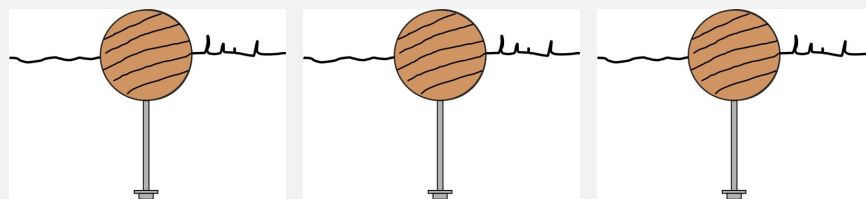

**Natürlich dauerhaft.** Die natürlich gewachsenen Robinien Hartholzstämmen eignen sich gut als Randabschluss von Spielflächen. Oft eingesetzt bei Rundkies-, Sand-oder Holzschnitzel Bodenbelägen. Splintfrei und sauber geschliffen. Zum bauseitigen Ablängen. Inkl. Stahlbolzen zum Einbetonieren. - pro lfm 1 stk Stahlbolzen

Artikelnummer FS.012.18.9  
 Artikelname Naturholz Randabschluss Palisaden - nach Mass

Andere Produkte dieser Gruppe

FS.012.18.3  
 Naturholz Randabschluss  
 300 cm

FS.012.18.4  
 Naturholz Randabschluss  
 400 cm

FS.012.18.5  
 Naturholz Randabschluss  
 500 cm