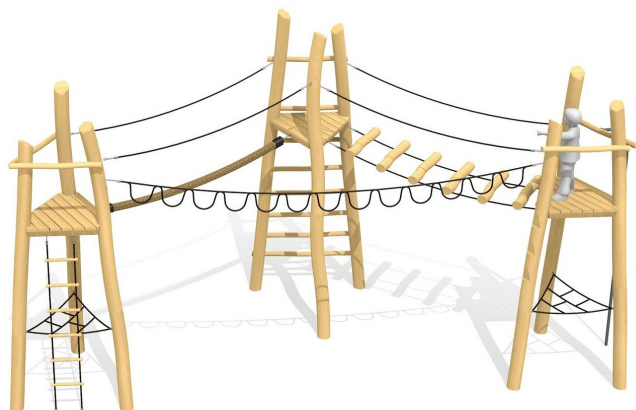

Hier geht's hoch hinaus. Mit unterschiedlichen Herausforderungen und Schwierigkeitsgraden für die grösseren Kinder. bimbo nature Bauweise, ausgesuchtes natürlich gewachsenes Robinien Hartholz, mit ökologischen Naturölfarben gestaltet, b-roppe Seile. Holz ist ein Naturprodukt - Rissbildungen sind unumgänglich.

natur

lasur

Création HINNEN

Artikelnummer	BN.026.3
Artikelname	bimbo Hochseilgarten 3
Spielalter	7+
Fallhöhe	280 cm
Platzbedarf	1400 x 850 cm
Fallschutz	Nach Norm SN EN 1176
Fallschutzfläche	97 m ²
Gerätemasse	850 x 350 x 440 cm
Fundamente	9 stk
Beton Total	3 m ³
Schwerstes Teil	400 kg
Anzahl Monteure	2
Montagezeit Total	32 h
Spezielles	bimbo nature Anlagen sind individuell planbar.