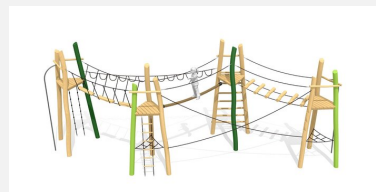

BN.026.4.L
bimbo Hochseilgarten 4 - lasiert