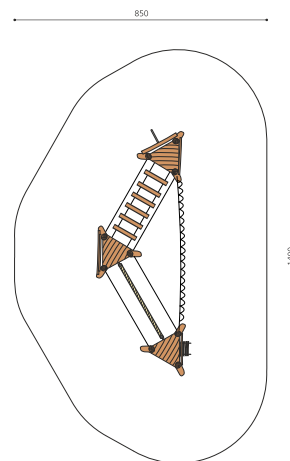

Hier geht's hoch hinaus. Mit unterschiedlichen Herausforderungen und Schwierigkeitsgraden für die grösseren Kinder. bimbo nature Bauweise, ausgesuchtes natürlich gewachsenes Robinien Hartholz, mit ökologischen Naturölfarben gestaltet, b-roppe Seile. Holz ist ein Naturprodukt - Rissbildungen sind unumgänglich.

natur

lasur

Création HINNEN

Artikelnummer	BN.026.3
Artikelname	bimbo Hochseilgarten 3
Spielalter	7+
Fallhöhe	280 cm
Platzbedarf	1400 x 850 cm
Fallschutz	Nach Norm SN EN 1176
Fallschutzfläche	97 m ²
Gerätemasse	850 x 350 x 440 cm
Fundamente	9 stk
Beton Total	3 m ³
Schwerstes Teil	400 kg
Anzahl Monteure	2
Montagezeit Total	32 h
Spezielles	bimbo nature Anlagen sind individuell planbar.