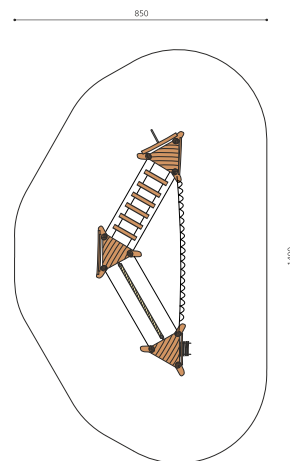

Hier geht's hoch hinaus. Mit unterschiedlichen Herausforderungen und Schwierigkeitsgraden für die grösseren Kinder. bimbo nature Bauweise, ausgesuchtes natürlich gewachsenes Robinien Hartholz, mit ökologischen Naturölfarben gestaltet, b-rope Seile. Holz ist ein Naturprodukt - Rissbildungen sind unumgänglich.

natur

lasur

Création HINNEN

<b>Artikelnummer</b>	<b>BN.026.3</b>
<b>Artikelname</b>	<b>bimbo Hochseilgarten 3</b>
Spielalter	7+
Fallhöhe	280 cm
Platzbedarf	1400 x 850 cm
Fallschutz	Nach Norm SN EN 1176
Fallschutzfläche	97 m <sup>2</sup>
Gerätemasse	850 x 350 x 440 cm
Fundamente	9 stk
Beton Total	3 m <sup>3</sup>
Schwerstes Teil	400 kg
Anzahl Monteure	2
Montagezeit Total	32 h
Spezielles	bimbo nature Anlagen sind individuell planbar.