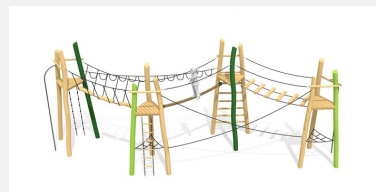

Hier geht's hoch hinaus. Mit unterschiedlichen Herausforderungen und Schwierigkeitsgraden für die grösseren Kinder. bimbo nature Bauweise, ausgesuchtes natürlich gewachsenes Robinien Hartholz, mit ökologischen Naturölfarben gestaltet, b-rope Seile. Holz ist ein Naturprodukt - Rissbildungen sind unumgänglich.

natur

lasur

Création HINNEN

<b>Artikelnummer</b>	<b>BN.026.3</b>
<b>Artikelname</b>	<b>bimbo Hochseilgarten 3</b>
Spielalter	7+
Fallhöhe	280 cm
Platzbedarf	1400 x 850 cm
Fallschutz	Nach Norm SN EN 1176
Fallschutzfläche	97 m <sup>2</sup>
Gerätemasse	850 x 350 x 440 cm
Fundamente	9 stk
Beton Total	3 m <sup>3</sup>
Schwerstes Teil	400 kg
Anzahl Monteure	2
Montagezeit Total	32 h
Spezielles	bimbo nature Anlagen sind individuell planbar.

Andere Produkte dieser Gruppe

BN.026.3.L  
bimbo Hochseilgarten 3 - lasiert

BN.026.4  
bimbo Hochseilgarten 4

BN.026.4.L  
bimbo Hochseilgarten 4 - lasiert

Direkt zum Produkt

BN.026.6  
bimbo  
Hochseilgarten 6