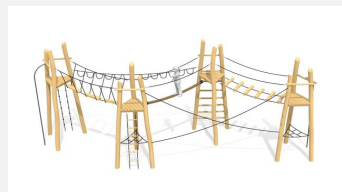

BN.026.4
bimbo Hochseilgarten 4