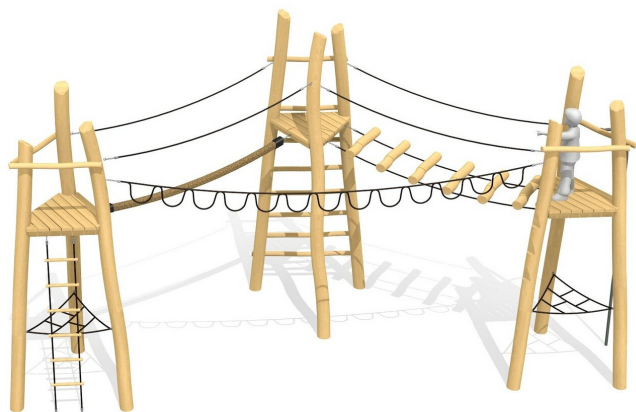

Hier geht's hoch hinaus. Mit unterschiedlichen Herausforderungen und Schwierigkeitsgraden für die grösseren Kinder. bimbo nature Bauweise, ausgesuchtes natürlich gewachsenes Robinien Hartholz, mit ökologischen Naturölfarben gestaltet, b-rope Seile. Holz ist ein Naturprodukt - Rissbildungen sind unumgänglich.

natur

lasur

Création HINNEN

<b>Artikelnummer</b>	<b>BN.026.3</b>
<b>Artikelname</b>	<b>bimbo Hochseilgarten 3</b>
Spielalter	7+
Fallhöhe	280 cm
Platzbedarf	1400 x 850 cm
Fallschutz	Nach Norm SN EN 1176
Fallschutzfläche	97 m <sup>2</sup>
Gerätemasse	850 x 350 x 440 cm
Fundamente	9 stk
Beton Total	3 m <sup>3</sup>
Schwerstes Teil	400 kg
Anzahl Monteure	2
Montagezeit Total	32 h
Spezielles	bimbo nature Anlagen sind individuell planbar.