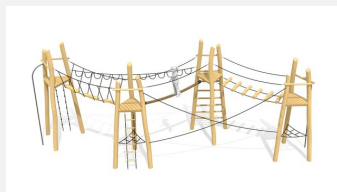

Hier geht's hoch hinaus. Mit unterschiedlichen Herausforderungen und Schwierigkeitsgraden für die grösseren Kinder. bimbo nature Bauweise, ausgesuchtes natürlich gewachsenes Robinien Hartholz, mit ökologischen Naturölfarben gestaltet, b-rope Seile. Holz ist ein Naturprodukt - Rissbildungen sind unumgänglich.

natur

lasur

Création HINNEN

<b>Artikelnummer</b>	<b>BN.026.3</b>
<b>Artikelname</b>	<b>bimbo Hochseilgarten 3</b>
Spielalter	7+
Fallhöhe	280 cm
Platzbedarf	1400 x 850 cm
Fallschutz	Nach Norm SN EN 1176
Fallschutzfläche	97 m <sup>2</sup>
Gerätemasse	850 x 350 x 440 cm
Fundamente	9 stk
Beton Total	3 m <sup>3</sup>
Schwerstes Teil	400 kg
Anzahl Monteure	2
Montagezeit Total	32 h
Spezielles	bimbo nature Anlagen sind individuell planbar.

Andere Produkte dieser Gruppe

BN.026.3.L  
bimbo Hochseilgarten 3 - lasiert

BN.026.4  
bimbo Hochseilgarten 4

BN.026.4.L  
bimbo Hochseilgarten 4 - lasiert

Direkt zum Produkt

BN.026.6  
bimbo  
Hochseilgarten 6