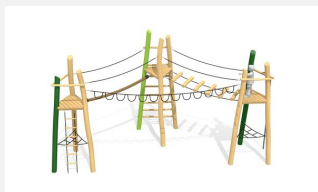

Hier geht's hoch hinaus. Mit unterschiedlichen Herausforderungen und Schwierigkeitsgraden für die grösseren Kinder. bimbo nature Bauweise, ausgesuchtes natürlich gewachsenes Robinien Hartholz, mit ökologischen Naturölfarben gestaltet, b-roppe Seile. Holz ist ein Naturprodukt - Rissbildungen sind unumgänglich.

natur

lasur

Création HINNEN

Artikelnummer	BN.026.3
Artikelname	bimbo Hochseilgarten 3
Spielalter	7+
Fallhöhe	280 cm
Platzbedarf	1400 x 850 cm
Fallschutz	Nach Norm SN EN 1176
Fallschutzfläche	97 m ²
Gerätemasse	850 x 350 x 440 cm
Fundamente	9 stk
Beton Total	3 m ³
Schwerstes Teil	400 kg
Anzahl Monteure	2
Montagezeit Total	32 h
Spezielles	bimbo nature Anlagen sind individuell planbar.

Andere Produkte dieser Gruppe

BN.026.3.L
bimbo Hochseilgarten 3 - lasiert

BN.026.4
bimbo Hochseilgarten 4

BN.026.4.L
bimbo Hochseilgarten 4 - lasiert

BN.026.6
bimbo
Hochseilgarten 6

BN.026.6.L
bimbo
Hochseilgarten 6 -