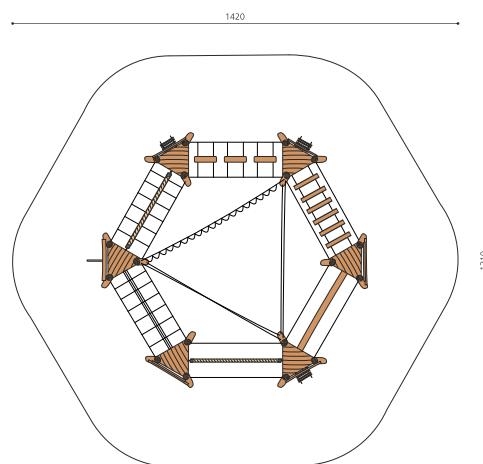

Hier geht's hoch hinaus. Mit unterschiedlichen Herausforderungen und Schwierigkeitsgraden für die grösseren Kinder. bimbo nature Bauweise, ausgesuchtes natürlich gewachsenes Robinien Hartholz, mit ökologischen Naturölfarben gestaltet, b-rope Seile, Inox Verbindungen, Rutsche in Kunststoff GFK. Holz ist ein Naturprodukt - Rissbildungen sind unumgänglich.

Création HINNEN

Artikelnummer	BN.026.6
Artikelname	bimbo Hochseilgarten 6
Spielalter	7+
Fallhöhe	280 cm
Platzbedarf	1420 x 1310 cm
Fallschutz	Nach Norm SN EN 1176
Fallschutzfläche	147 m ²
Gerätemasse	900 x 820 x 440 cm
Fundamente	16 stk
Beton Total	6,56 m ³
Schwerstes Teil	400 kg
Anzahl Monteure	2
Montagezeit Total	40 h
Spezielles	bimbo nature Anlagen sind individuell planbar.