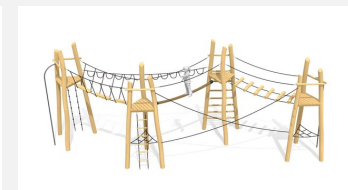

BN.026.4
bimbo Hochseilgarten 4