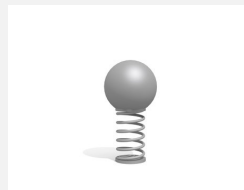

FG.092.12.I
Federball Inox