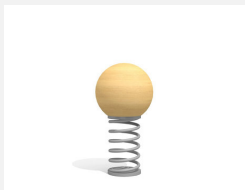

Diese zeitlosen kleinen Wippobjekte überzeugen Kinder und Erwachsene. Das Molekül ist ein Kinderspiel und für die Kleinen konzipiert. Ausführung in Edelstahl.

inox

Création HINNEN

<b>Artikelnummer</b>	<b>C614</b>
<b>Artikelname</b>	<b>Molekül</b>
<b>Spielalter</b>	3+
<b>Fallhöhe</b>	90 cm
<b>Platzbedarf</b>	470 x 390 cm
<b>Fallschutz</b>	Minimum Rasen
<b>Ersatzteilgarantie</b>	Lebenslang
<b>Spezielles</b>	Bei Fließgummiböden ist andere Einbauart nötig. Bitte bei Bestellung angeben.

Andere Produkte dieser Gruppe

FG.092.12  
Federball Holz

FG.092.12.I  
Federball Inox