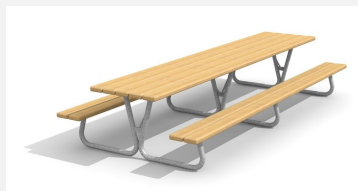

MO.04.08.03
Kindertisch Winterthur XL