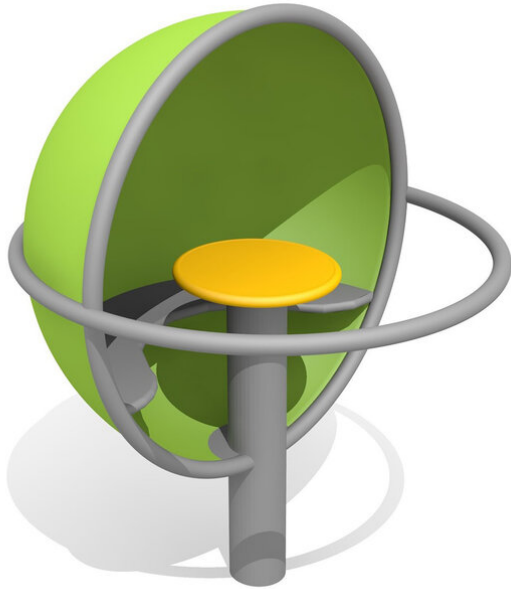

Das Lauschkarussell bietet ungeahnte Möglichkeiten. Ein Spielgerät für unterschiedliche Sinne. Hier kann man wild spielen, sich aber auch zurückziehen, verstecken oder der Umgebung lauschen und träumen. Ausführung in Stahl verzinkt und lackiert. Standardfarbe Melonengelb und rot, Sitzfläche in blauem Gummi. Andere Farben auf Anfrage.

Linie M

Artikelnummer	C463
Artikelname	Lauschkarussell
Spielalter	5+
Fallhöhe	97 cm
Platzbedarf	Ø 540 cm
Ersatzteilgarantie	Lebenslang