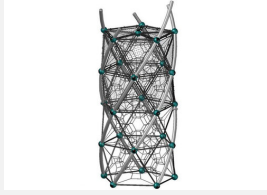

Mit Sicherheit luftige Höhen erleben. Einzigartige, formschöne Klettergeräte in unverwüstlicher, langlebiger BSF-Qualität. Schlanke Türme mit Raumnetz im Innern. Auch Kombinationen mit Brücken, Anbauelementen oder Rutschen möglich. Hochwertige Polyamid U-Rope Stahlitzenseile. Metallrohre pulververzinkt und farbig beschichtet mit Epoxi Mehrschicht Verfahren. Hohe Abrieb und UV Beständigkeit. Eine grosse Auswahl an Stahl- und Seilfarben. Wenig Unterhaltskosten.

color

Création Berliner Seilfabrik

Artikelnummer	B90.295.012
Artikelname	DNA Tower L.02
Spielalter	5+
Fallhöhe	294 cm
Platzbedarf	810 x 810 cm
Fallschutz	Nach Norm SN EN 1176
Gerätemasse	310 x 310 x 440 cm
Ersatzteilgarantie	Lebenslang

Andere Produkte dieser Gruppe

B90.295.013
DNA Tower L.03

B90.295.014
DNA Tower L.04

B90.295.024
DNA Tower XL.02

B90.295.025
DNA Tower XL.03

B90.295.026
DNA Tower XL.04