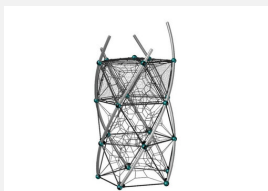

Mit Sicherheit luftige Höhen erleben. Einzigartige, formschöne Klettergeräte in unverwüstlicher, langlebiger BSF-Qualität. Schlanke Türme mit Raumnetz im Innern. Auch Kombinationen mit Brücken, Anbauelementen oder Rutschen möglich. Hochwertige Polyamid U-Rope Stahlitzenseile. Metallrohre pulververzinkt und farbig beschichtet mit Epoxi Mehrschicht Verfahren. Hohe Abrieb und UV Beständigkeit. Eine grosse Auswahl an Stahl- und Seilfarben. Wenig Unterhaltskosten.

color

Création Berliner Seilfabrik

Artikelnummer	B90.295.013
Artikelname	DNA Tower L.03
Spielalter	5+
Fallhöhe	153 cm
Platzbedarf	620 x 620 cm
Fallschutz	Nach Norm SN EN 1176
Gerätemasse	310 x 310 x 580 cm
Ersatzteilgarantie	Lebenslang
Spezielles	Die transparenten, geschlossenen Seiten geben Sicherheit und sind platzsparend.

Andere Produkte dieser Gruppe

B90.295.012
DNA Tower L.02

B90.295.014
DNA Tower L.04

B90.295.024
DNA Tower XL.02

B90.295.025
DNA Tower XL.03

B90.295.026
DNA Tower XL.04