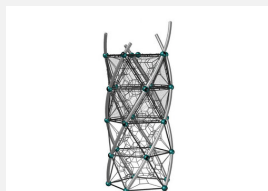

Mit Sicherheit luftige Höhen erleben. Einzigartige, formschöne Klettergeräte in unverwüstlicher, langlebiger BSF-Qualität. Schlanke Türme mit Raumnetz im Innern. Auch Kombinationen mit Brücken, Anbauelementen oder Rutschen möglich. Hochwertige Polyamid U-Rope Stahlitzenseile. Metallrohre pulververzinkt und farbig beschichtet mit Epoxi Mehrschicht Verfahren. Hohe Abrieb und UV Beständigkeit. Eine grosse Auswahl an Stahl- und Seilfarben. Wenig Unterhaltskosten.

color

Création Berliner Seilfabrik

Artikelnummer	B90.295.013
Artikelname	DNA Tower L.03
Spielalter	5+
Fallhöhe	153 cm
Platzbedarf	620 x 620 cm
Fallschutz	Nach Norm SN EN 1176
Gerätemasse	310 x 310 x 580 cm
Ersatzteilgarantie	Lebenslang
Spezielles	Die transparenten, geschlossenen Seiten geben Sicherheit und sind platzsparend.

Andere Produkte dieser Gruppe

B90.295.012
DNA Tower L.02

B90.295.014
DNA Tower L.04

B90.295.024
DNA Tower XL.02

B90.295.025
DNA Tower XL.03

B90.295.026
DNA Tower XL.04