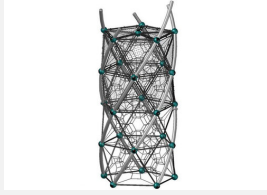

Mit Sicherheit luftige Höhen erleben. Einzigartige, formschöne Klettergeräte in unverwüstlicher, langlebiger BSF-Qualität. Schlanke Türme mit Raumnetz im Innern. Auch Kombinationen mit Brücken, Anbauelementen oder Rutschen möglich. Hochwertige Polyamid U-Rope Stahlitzenseile. Metallrohre pulververzinkt und farbig beschichtet mit Epoxi Mehrschicht Verfahren. Hohe Abrieb und UV Beständigkeit. Eine grosse Auswahl an Stahl- und Seilfarben. Wenig Unterhaltskosten.

color

Création Berliner Seilfabrik

Artikelnummer	B90.295.013
Artikelname	DNA Tower L.03
Spielalter	5+
Fallhöhe	153 cm
Platzbedarf	620 x 620 cm
Fallschutz	Nach Norm SN EN 1176
Gerätemasse	310 x 310 x 580 cm
Ersatzteilgarantie	Lebenslang
Spezielles	Die transparenten, geschlossenen Seiten geben Sicherheit und sind platzsparend.

Andere Produkte dieser Gruppe

B90.295.012
DNA Tower L.02

B90.295.014
DNA Tower L.04

B90.295.024
DNA Tower XL.02

B90.295.025
DNA Tower XL.03

B90.295.026
DNA Tower XL.04