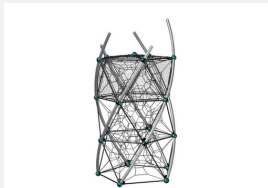

Mit Sicherheit luftige Höhen erleben. Einzigartige, formschöne Klettergeräte in unverwüstlicher, langlebiger BSF-Qualität. Schlanke Türme mit Raumnetz im Innern. Auch Kombinationen mit Brücken, Anbauelementen oder Rutschen möglich. Hochwertige Polyamid U-Rope Stahllitzenseile. Metallrohre pulververzinkt und farbig beschichtet mit Epoxi Mehrschicht Verfahren. Hohe Abrieb und UV Beständigkeit. Eine grosse Auswahl an Stahl- und Seilfarben. Wenig Unterhaltskosten.

Création Berliner Seilfabrik

Artikelnummer	B90.295.014
Artikelname	DNA Tower L.04
Spielalter	5+
Fallhöhe	153 cm
Platzbedarf	620 x 620 cm
Fallschutz	Nach Norm SN EN 1176
Gerätemasse	310 x 310 x 720 cm
Ersatzteilgarantie	Lebenslang
Spezielles	Die transparenten, geschlossenen Seiten geben Sicherheit und sind platzsparend.

Andere Produkte dieser Gruppe

B90.295.012
DNA Tower L.02

B90.295.013
DNA Tower L.03

B90.295.024
DNA Tower XL.02

B90.295.025
DNA Tower XL.03

B90.295.026
DNA Tower XL.04