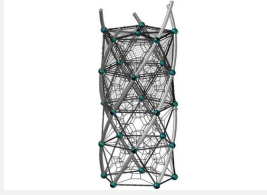

Mit Sicherheit luftige Höhen erleben. Einzigartige, formschöne Klettergeräte in unverwüstlicher, langlebiger BSF-Qualität. Schlanke Türme mit Raumnetz im Innern. Auch Kombinationen mit Brücken, Anbauelementen oder Rutschen möglich. Hochwertige Polyamid U-Rope Stahllitzenseile. Metallrohre pulververzinkt und farbig beschichtet mit Epoxi Mehrschicht Verfahren. Hohe Abrieb und UV Beständigkeit. Eine grosse Auswahl an Stahl- und Seilfarben. Wenig Unterhaltskosten.

Création Berliner Seilfabrik

Artikelnummer	B90.295.014
Artikelname	DNA Tower L.04
Spielalter	5+
Fallhöhe	153 cm
Platzbedarf	620 x 620 cm
Fallschutz	Nach Norm SN EN 1176
Gerätemasse	310 x 310 x 720 cm
Ersatzteilgarantie	Lebenslang
Spezielles	Die transparenten, geschlossenen Seiten geben Sicherheit und sind platzsparend.

Andere Produkte dieser Gruppe

B90.295.012
DNA Tower L.02

B90.295.013
DNA Tower L.03

B90.295.024
DNA Tower XL.02

B90.295.025
DNA Tower XL.03

B90.295.026
DNA Tower XL.04