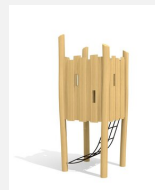

Cooler Themenwelt mit zwei Burgtürmen. Da fühlt sich jedes Kind in die Ritterzeit zurück versetzt. Einmalige und abenteuerliche Spielanlage mit hohem Spielwert und geringer Fallhöhe. Individuelle Gestaltung und Anordnung möglich. bimbo nature Bauweise, mit ausgesuchtem natürlich gewachsenen Robinien Hartholz, unbehandelt, b-rope Seile, Inox Verbindungen, Rutsche in Edelstahl. Holz ist ein Naturprodukt - Rissbildungen sind unumgänglich. Nach Wunsch mit GFK Rutsche möglich.

natur

lasur

Création HINNEN

Artikelnummer	BN.133.1.L
Artikelname	Ritterburg bimbo nature 1 - lasiert
Spielalter	4+
Fallhöhe	150 cm
Platzbedarf	1880 x 580 cm
Fallschutz	Nach Norm SN EN 1176
Fallschutzfläche	138 m ²
Gerätemasse	2180 x 880 cm
Fundamente	26 stk
Beton Total	6,5 m ³
Schwerstes Teil	750 kg
Anzahl Monteure	2
Montagezeit Total	46 h
Ersatzteilgarantie	Lebenslang

Andere Produkte dieser Gruppe

BN.131.01
Burghütte

BN.131.03
Burgturm M 100

BN.131.05
Burgturm M
150

BN.131.052
Burgturm M
150 mit Inox

BN.131.07
Burgturm
Netzhütte

BN.133.1
Ritterburg bimbo nature 1

BN.133.2
Ritterburg oder Western Abenteuerwelt