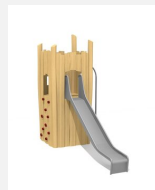

Cooler Themenwelt mit zwei Burgtürmen. Da fühlt sich jedes Kind in die Ritterzeit zurück versetzt. Einmalige und abenteuerliche Spielanlage mit hohem Spielwert und geringer Fallhöhe. Individuelle Gestaltung und Anordnung möglich. bimbo nature Bauweise, mit ausgesuchtem natürlich gewachsenen Robinien Hartholz, unbehandelt, b-rope Seile, Inox Verbindungen, Rutsche in Edelstahl. Holz ist ein Naturprodukt - Rissbildungen sind unumgänglich. Nach Wunsch mit GFK Rutsche möglich.

natur

lasur

Création HINNEN

Artikelnummer	BN.133.1.L
Artikelname	Ritterburg bimbo nature 1 - lasiert
Spielalter	4+
Fallhöhe	150 cm
Platzbedarf	1880 x 580 cm
Fallschutz	Nach Norm SN EN 1176
Fallschutzfläche	138 m ²
Gerätemasse	2180 x 880 cm
Fundamente	26 stk
Beton Total	6,5 m ³
Schwerstes Teil	750 kg
Anzahl Monteure	2
Montagezeit Total	46 h
Ersatzteilgarantie	Lebenslang

Andere Produkte dieser Gruppe

BN.131.01
Burghütte

BN.131.03
Burgturm M 100

BN.131.05
Burgturm M
150

BN.131.052
Burgturm M
150 mit Inox

BN.131.07
Burgturm
Netzhütte

BN.133.1
Ritterburg bimbo nature 1

BN.133.2
Ritterburg oder Western Abenteuerwelt