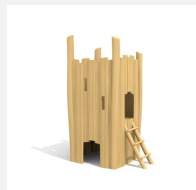

BN.131.03
Burgturm M 100