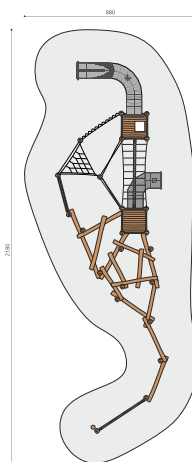

Cooler Themenwelt mit zwei Burgtürmen. Da fühlt sich jedes Kind in die Ritterzeit zurück versetzt. Einmalige und abenteuerliche Spielanlage mit hohem Spielwert und geringer Fallhöhe. Individuelle Gestaltung und Anordnung möglich. bimbo nature Bauweise, mit ausgesuchtem natürlich gewachsenen Robinien Hartholz, unbehandelt, b-rope Seile, Inox Verbindungen, Rutsche in Edelstahl. Holz ist ein Naturprodukt - Rissbildungen sind unumgänglich. Nach Wunsch mit GFK Rutsche möglich.

natur

lasur

Création HINNEN

Artikelnummer	BN.133.1.L
Artikelname	Ritterburg bimbo nature 1 - lasiert
Spielalter	4+
Fallhöhe	150 cm
Platzbedarf	1880 x 580 cm
Fallschutz	Nach Norm SN EN 1176
Fallschutzfläche	138 m ²
Gerätemasse	2180 x 880 cm
Fundamente	26 stk
Beton Total	6,5 m ³
Schwerstes Teil	750 kg
Anzahl Monteure	2
Montagezeit Total	46 h
Ersatzteilgarantie	Lebenslang

Andere Produkte dieser Gruppe

BN.131.01
Burghütte

BN.131.03
Burgturm M 100

BN.131.05
Burgturm M
150

BN.131.052
Burgturm M
150 mit Inox

BN.131.07
Burgturm
Netzhütte

BN.133.1
Ritterburg bimbo nature 1

BN.133.2
Ritterburg oder Western Abenteuerwelt