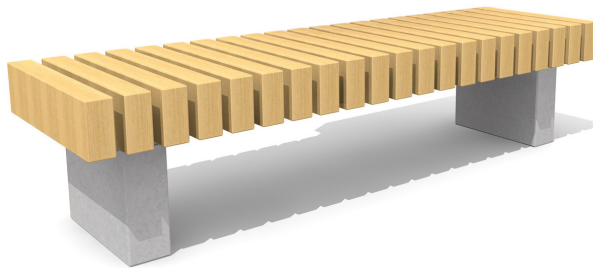

**Eine Bank mit unendlich vielen Möglichkeiten.** Die modulare Bauweise der Bank Forma lässt individuelle Radien, Formen und Ausführungen nach Kundenwunsch zu. Belattung in einheimischem Douglasien- /Lärchenholz unbehandelt. Die Belattung kann in der Anfangszeit Harzaustritt aufweisen. Untergestell in Beton. Auf Anfrage Ausführung in einheimischem Hartholz Thermoese.

 **einzel/seul**      **add-on**

Création HINNEN

<b>Artikelnummer</b>	<b>BT.171.G20</b>
<b>Artikelname</b>	<b>FormaB Hockerbank Gerade 200</b>
Gerätemasse	200 x 60 cm
Ersatzteilgarantie	Lebenslang
Spezielles	Frei wählbare Radien und Ausführungen nach Mass möglich.