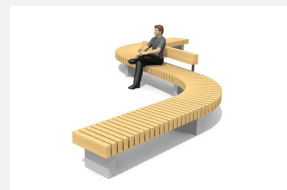

**Eine Bank mit unendlich vielen Möglichkeiten.** Die modulare Bauweise der Bank Forma lässt individuelle Radien, Formen und Ausführungen nach Kundenwunsch zu. Belattung in einheimischem Douglasien- /Lärchenholz unbehandelt. Die Belattung kann in der Anfangszeit Harzaustritt aufweisen. Untergestell in Beton. Auf Anfrage Ausführung in einheimischem Hartholz Thermoese.

## Andere Produkte dieser Gruppe

BT.171.15.72  
FormaB Hockerbank Kurve  
R150

BT.171.15.72.A  
FormaB Hockerbank Kurve R150 -  
Anbauelement

BT.171.20.60  
FormaB Hockerbank Kurve  
R200

BT.171.20.60.A  
FormaB Hockerbank Kurve R200 -  
Anbauelement

BT.171.30.36  
FormaB Hockerbank  
Kurve R300

BT.171.30.36.A  
FormaB Hockerbank Kurve  
R300 - Anbauelement

BT.171.G20.A  
FormaB Hockerbank Gerade  
200 - Anbauelement

BT.171.Z8  
Forma Beton Rundbank

BT.171.Z9  
Forma Beton Bogenbank