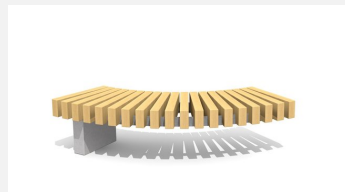

**Eine Bank mit unendlich vielen Möglichkeiten.** Die modulare Bauweise der Bank Forma lässt individuelle Radien, Formen und Ausführungen nach Kundenwunsch zu. Belattung in einheimischem Douglasien- /Lärchenholz unbehandelt. Die Belattung kann in der Anfangszeit Harzaustritt aufweisen. Untergestell in Beton. Auf Anfrage Ausführung in einheimischem Hartholz Thermoese.

 **einzel/seul**      **add-on**

Création HINNEN

<b>Artikelnummer</b>	<b>BT.171.G20</b>
<b>Artikelname</b>	<b>FormaB Hockerbank Gerade 200</b>
Gerätemasse	200 x 60 cm
Ersatzteilgarantie	Lebenslang
Spezielles	Frei wählbare Radien und Ausführungen nach Mass möglich.

## Andere Produkte dieser Gruppe

BT.171.15.72  
FormaB Hockerbank Kurve  
R150

BT.171.15.72.A  
FormaB Hockerbank Kurve R150 -  
Anbauelement

BT.171.20.60  
FormaB Hockerbank Kurve  
R200

BT.171.20.60.A  
FormaB Hockerbank Kurve R200 -  
Anbauelement