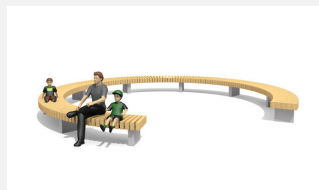

**Eine Bank mit unendlich vielen Möglichkeiten.** Die modulare Bauweise der Bank Forma lässt individuelle Radien, Formen und Ausführungen nach Kundenwunsch zu. Belattung in einheimischem Douglasien- /Lärchenholz unbehandelt. Die Belattung kann in der Anfangszeit Harzaustritt aufweisen. Untergestell in Beton. Auf Anfrage Ausführung in einheimischem Hartholz Thermoese.

 **einzel/seul**      **add-on**

Création HINNEN

<b>Artikelnummer</b>	<b>BT.171.G20</b>
<b>Artikelname</b>	<b>FormaB Hockerbank Gerade 200</b>
Gerätemasse	200 x 60 cm
Ersatzteilgarantie	Lebenslang
Spezielles	Frei wählbare Radien und Ausführungen nach Mass möglich.

## Andere Produkte dieser Gruppe

BT.171.15.72  
FormaB Hockerbank Kurve  
R150

BT.171.15.72.A  
FormaB Hockerbank Kurve R150 -  
Anbauelement

BT.171.20.60  
FormaB Hockerbank Kurve  
R200

BT.171.20.60.A  
FormaB Hockerbank Kurve R200 -  
Anbauelement

BT.171.30.36  
FormaB Hockerbank  
Kurve R300

BT.171.30.36.A  
FormaB Hockerbank Kurve  
R300 - Anbauelement

BT.171.G20.A  
FormaB Hockerbank Gerade  
200 - Anbauelement

BT.171.Z8  
Forma Beton Rundbank

BT.171.Z9  
Forma Beton Bogenbank