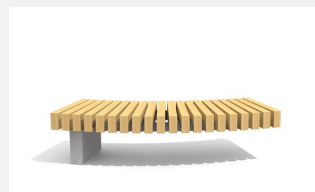

**Eine Bank mit unendlich vielen Möglichkeiten.** Die modulare Bauweise der Bank Forma lässt individuelle Radien, Formen und Ausführungen nach Kundenwunsch zu. Belattung in einheimischem Douglasien- /Lärchenholz unbehandelt. Die Belattung kann in der Anfangszeit Harzaustritt aufweisen. Untergestell in Beton. Auf Anfrage Ausführung in einheimischem Hartholz Thermoese.

 **einzel/seul**      **add-on**

Création HINNEN

<b>Artikelnummer</b>	<b>BT.171.G20</b>
<b>Artikelname</b>	<b>FormaB Hockerbank Gerade 200</b>
Gerätemasse	200 x 60 cm
Ersatzteilgarantie	Lebenslang
Spezielles	Frei wählbare Radien und Ausführungen nach Mass möglich.

## Andere Produkte dieser Gruppe

BT.171.15.72  
FormaB Hockerbank Kurve  
R150

BT.171.15.72.A  
FormaB Hockerbank Kurve R150 -  
Anbauelement

BT.171.20.60  
FormaB Hockerbank Kurve  
R200

BT.171.20.60.A  
FormaB Hockerbank Kurve R200 -  
Anbauelement

BT.171.30.36  
FormaB Hockerbank  
Kurve R300

BT.171.30.36.A  
FormaB Hockerbank Kurve  
R300 - Anbauelement

BT.171.G20.A  
FormaB Hockerbank Gerade  
200 - Anbauelement

BT.171.Z8  
Forma Beton Rundbank

BT.171.Z9  
Forma Beton Bogenbank