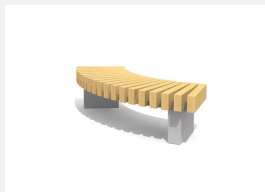

**Eine Bank mit unendlich vielen Möglichkeiten.** Die modulare Bauweise der Bank Forma lässt individuelle Radien, Formen und Ausführungen nach Kundenwunsch zu. Belattung in einheimischem Douglasien- /Lärchenholz unbehandelt. Die Belattung kann in der Anfangszeit Harzaustritt aufweisen. Untergestell in Beton. Auf Anfrage Ausführung in einheimischem Hartholz Thermoese.

 **einzel/seul**      **add-on**

Création HINNEN

<b>Artikelnummer</b>	<b>BT.171.G20</b>
<b>Artikelname</b>	<b>FormaB Hockerbank Gerade 200</b>
Gerätemasse	200 x 60 cm
Ersatzteilgarantie	Lebenslang
Spezielles	Frei wählbare Radien und Ausführungen nach Mass möglich.

## Andere Produkte dieser Gruppe

BT.171.15.72  
FormaB Hockerbank Kurve  
R150

BT.171.15.72.A  
FormaB Hockerbank Kurve R150 -  
Anbauelement

BT.171.20.60  
FormaB Hockerbank Kurve  
R200

BT.171.20.60.A  
FormaB Hockerbank Kurve R200 -  
Anbauelement