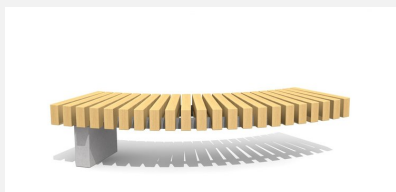

**Eine Bank mit unendlich vielen Möglichkeiten.** Die modulare Bauweise der Bank Forma lässt individuelle Radien, Formen und Ausführungen nach Kundenwunsch zu. Belattung in einheimischem Douglasien- /Lärchenholz unbehandelt. Die Belattung kann in der Anfangszeit Harzaustritt aufweisen. Untergestell in Beton. Auf Anfrage Ausführung in einheimischem Hartholz Thermoese.

 **einzel/seul**      **add-on**

Création HINNEN

<b>Artikelnummer</b>	<b>BT.171.G20</b>
<b>Artikelname</b>	<b>FormaB Hockerbank Gerade 200</b>
Gerätemasse	200 x 60 cm
Ersatzteilgarantie	Lebenslang
Spezielles	Frei wählbare Radien und Ausführungen nach Mass möglich.

## Andere Produkte dieser Gruppe

BT.171.15.72  
FormaB Hockerbank Kurve  
R150

BT.171.15.72.A  
FormaB Hockerbank Kurve R150 -  
Anbauelement

BT.171.20.60  
FormaB Hockerbank Kurve  
R200

BT.171.20.60.A  
FormaB Hockerbank Kurve R200 -  
Anbauelement