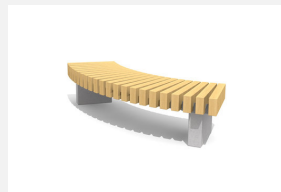

**Eine Bank mit unendlich vielen Möglichkeiten.** Die modulare Bauweise der Bank Forma lässt individuelle Radien, Formen und Ausführungen nach Kundenwunsch zu. Belattung in einheimischem Douglasien- /Lärchenholz unbehandelt. Die Belattung kann in der Anfangszeit Harzaustritt aufweisen. Untergestell in Beton. Auf Anfrage Ausführung in einheimischem Hartholz Thermoese.

 **einzel/seul**      **add-on**

Création HINNEN

<b>Artikelnummer</b>	<b>BT.171.G20</b>
<b>Artikelname</b>	<b>FormaB Hockerbank Gerade 200</b>
Gerätemasse	200 x 60 cm
Ersatzteilgarantie	Lebenslang
Spezielles	Frei wählbare Radien und Ausführungen nach Mass möglich.

## Andere Produkte dieser Gruppe

BT.171.15.72  
FormaB Hockerbank Kurve  
R150

BT.171.15.72.A  
FormaB Hockerbank Kurve R150 -  
Anbauelement

BT.171.20.60  
FormaB Hockerbank Kurve  
R200

BT.171.20.60.A  
FormaB Hockerbank Kurve R200 -  
Anbauelement