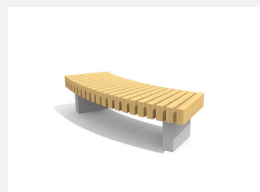

**Eine Bank mit unendlich vielen Möglichkeiten.** Die modulare Bauweise der Bank Forma lässt individuelle Radien, Formen und Ausführungen nach Kundenwunsch zu. Belattung in einheimischem Douglasien- /Lärchenholz unbehandelt. Die Belattung kann in der Anfangszeit Harzaustritt aufweisen. Untergestell in Beton. Auf Anfrage Ausführung in einheimischem Hartholz Thermoese.

 **einzel/seul**      **add-on**

Création HINNEN

<b>Artikelnummer</b>	<b>BT.171.G20</b>
<b>Artikelname</b>	<b>FormaB Hockerbank Gerade 200</b>
Gerätemasse	200 x 60 cm
Ersatzteilgarantie	Lebenslang
Spezielles	Frei wählbare Radien und Ausführungen nach Mass möglich.

## Andere Produkte dieser Gruppe

BT.171.15.72  
FormaB Hockerbank Kurve  
R150

BT.171.15.72.A  
FormaB Hockerbank Kurve R150 -  
Anbauelement

BT.171.20.60  
FormaB Hockerbank Kurve  
R200

BT.171.20.60.A  
FormaB Hockerbank Kurve R200 -  
Anbauelement

BT.171.30.36  
FormaB Hockerbank  
Kurve R300

BT.171.30.36.A  
FormaB Hockerbank Kurve  
R300 - Anbauelement

BT.171.G20.A  
FormaB Hockerbank Gerade  
200 - Anbauelement

BT.171.Z8  
Forma Beton Rundbank

BT.171.Z9  
Forma Beton Bogenbank