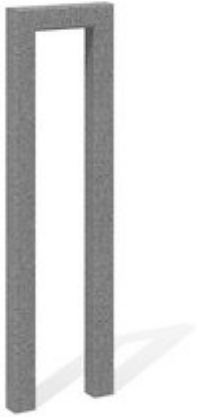

**Hochwertige Anlehnbügel für den Aussenbereich.** Die schlicht gestalteten Modelle sind in unterschiedlichen Dimensionen und Materialien erhältlich. Stabile, dickwandige Rohrbügel zum Einbetonieren. Ausführung in Stahl verzinkt, zusätzlich anthrazit beschichtet oder in Edelstahl. Gegen Mehrpreis zum Aufschrauben. Andere Farben auf Anfrage.

steel

color

inox

Artikelnummer	DI.105.12
Artikelname	Fahrradbügel Pura 25.1
Gerätemasse	H 85 x L 25 x B 5 cm