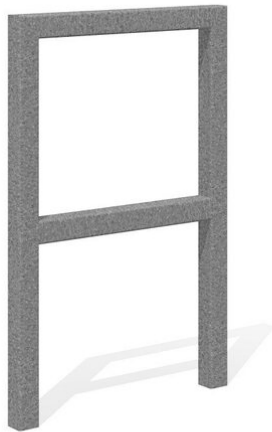

Hochwertige Anlehnbügel für den Aussenbereich. Die schlicht gestalteten Modelle sind in unterschiedlichen Dimensionen und Materialien erhältlich. Stabile, dickwandige Rohrbügel zum Einbetonieren. Ausführung in Stahl verzinkt, zusätzlich anthrazit beschichtet oder in Edelstahl. Gegen Mehrpreis zum Aufschrauben. Andere Farben auf Anfrage.

steel

color

inox

Artikelnummer	DI.105.25
Artikelname	Fahrradbügel Pura 55.2
Gerätemasse	H 85 x L 55 x B 5 cm

Andere Produkte dieser Gruppe

DI.105.12
Fahrradbügel
Pura 25.1

DI.105.15
Fahrradbügel
Pura 55.1

DI.105.18
Fahrradbügel Pura
85.1