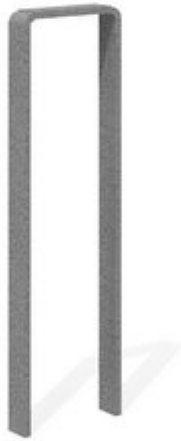

Hochwertige Anlehnbügel für den Aussenbereich. Die schlicht gestalteten Modelle sind in unterschiedlichen Dimensionen und Materialien erhältlich. Stabile Flachstahlprofile zum Einbetonieren. Ausführung in Stahl verzinkt, zusätzlich anthrazit beschichtet oder in Edelstahl. Gegen Mehrpreis zum Aufschrauben. Andere Farben auf Anfrage.

steel

color

inox

Artikelnummer	DI.107.12
Artikelname	Fahrradbügel Quo 25.1
Gerätemasse	H 85 x L 25 x B 6 cm

Andere Produkte dieser Gruppe

DI.107.15
Fahrradbügel
Quo 55.1

DI.107.18
Fahrradbügel Quo
85.1

DI.107.22
Fahrradbügel
Quo 25.2