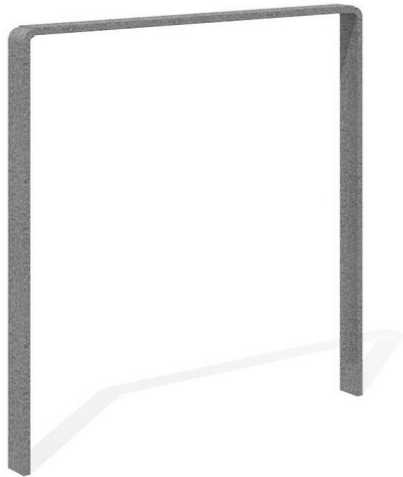

Hochwertige Anlehnbügel für den Aussenbereich. Die schlicht gestalteten Modelle sind in unterschiedlichen Dimensionen und Materialien erhältlich. Stabile Flachstahlprofile zum Einbetonieren. Ausführung in Stahl verzinkt, zusätzlich anthrazit beschichtet oder in Edelstahl. Gegen Mehrpreis zum Aufschrauben. Andere Farben auf Anfrage.

Artikelnummer	DI.107.18
Artikelname	Fahrradbügel Quo 85.1
Gerätemasse	H 85 x L 85 x B 6 cm

Andere Produkte dieser Gruppe

DI.107.12 Fahrradbügel Quo 25.1	DI.107.15 Fahrradbügel Quo 55.1	DI.107.22 Fahrradbügel Quo 25.2	DI.107.25 Fahrradbügel Quo 55.2	DI.107.28 Fahrradbügel Quo 85.2
---------------------------------------	---------------------------------------	---------------------------------------	---------------------------------------	---------------------------------------