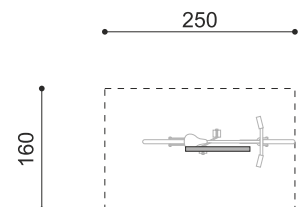

Artikelnummer	DI.107.18
Artikelname	Fahrradbügel Quo 85.1
Gerätemasse	H 85 x L 85 x B 6 cm

Andere Produkte dieser Gruppe

DI.107.12 Fahrradbügel Quo 25.1	DI.107.15 Fahrradbügel Quo 55.1	DI.107.22 Fahrradbügel Quo 25.2	DI.107.25 Fahrradbügel Quo 55.2	DI.107.28 Fahrradbügel Quo 85.2
---------------------------------------	---------------------------------------	---------------------------------------	---------------------------------------	---------------------------------------