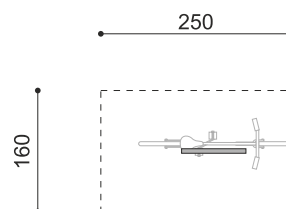

Artikelnummer DI.107.18.C
Artikelname Fahrradbügel Quo 85.1 color
Gerätemasse H 85 x L 85 x B 6 cm

Andere Produkte dieser Gruppe

DI.107.12.C Fahrradbügel Quo 25.1
 DI.107.15.C Fahrradbügel Quo 55.1 color
 DI.107.22.C Fahrradbügel Quo 25.2
 DI.107.25.C Fahrradbügel Quo 55.2 color
 DI.107.28.C Fahrradbügel Quo 85.2 color