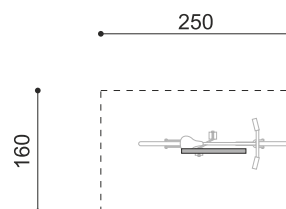

Artikelnummer DI.107.18.I
Artikelname Fahrradbügel Quo 85.1 inox
Gerätemasse H 85 x L 85 x B 6 cm

Andere Produkte dieser Gruppe

DI.107.12.I Fahrradbügel Quo 25.1
 DI.107.15.I Fahrradbügel Quo 55.1 inox
 DI.107.22.I Fahrradbügel Quo 25.2
 DI.107.25.I Fahrradbügel Quo 55.2 inox
 DI.107.28.I Fahrradbügel Quo 85.2 inox