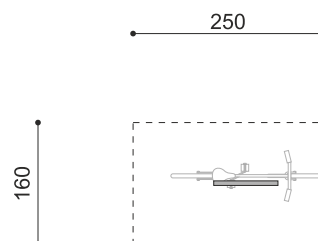

steel

color

inox

Artikelnummer	DI.107.28
Artikelname	Fahrradbügel Quo 85.2
Gerätemasse	H 85 x L 85 x B 6 cm

Andere Produkte dieser Gruppe

DI.107.12
Fahrradbügel
Quo 25.1

DI.107.15
Fahrradbügel
Quo 55.1

DI.107.18
Fahrradbügel Quo
85.1