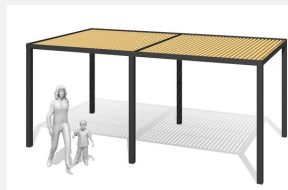

WS.200.2.C
Pavillon Cubo wood 2 - color