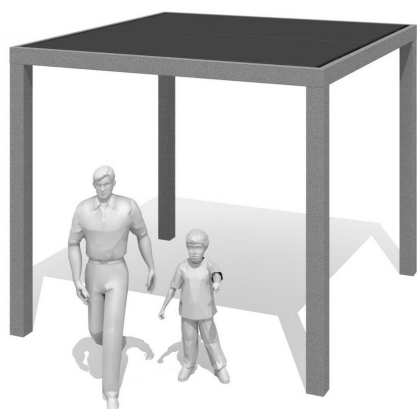

**Modernes Design in robuster Bauweise.** Diese minimalistischen Pavillons überzeugen durch eine klare Formensprache und saubere Details. Die modulare Bauweise ermöglicht individuelle Ausführungen. Flächen wetterbeständigen Duro Kunststoffplatten nach Farbkarte. Montage zum Aufschrauben. Gestell verzinkt.

Création HINNEN

<b>Artikelnummer</b>	<b>WS.202.1</b>
<b>Artikelname</b>	<b>Pavillon Cubo duro 1</b>
<b>Gerätemasse</b>	300 x 300 x 260 cm
<b>Ersatzteilgarantie</b>	Lebenslang

Andere Produkte dieser Gruppe