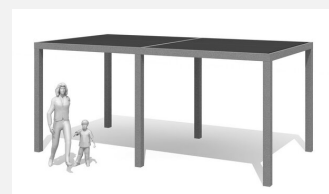

WS.202.2
Pavillon Cubo duro 2