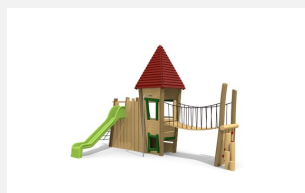

BN.134.2.L
Kleine Spielburg 2 - lasiert