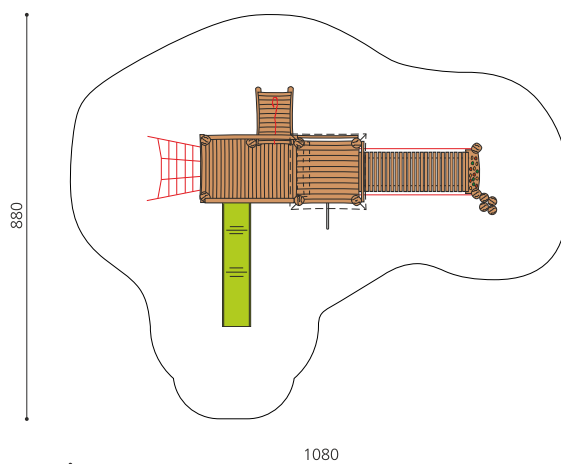

Verspielte und abenteuerlustige Spielanlage. Interessantes Spielelement mit grossem Spielwert und zusätzlichem Themeneffekt. Beim Klettern, Spielen und Verstecken ist der Kreativität keine Grenzen gesetzt. bimbo nature Bauweise, ausgesuchtes natürlich gewachsenes Robinien Hartholz, b-rope Seile, Inox Verbindungen. Holz ist ein Naturprodukt - Rissbildungen sind unumgänglich.

Création HINNEN

Artikelnummer	BN.134.2
Artikelname	Kleine Spielburg 2
Spielalter	4+
Fallhöhe	150 cm
Platzbedarf	1080 x 880 cm
Fallschutz	Nach Norm SN EN 1176
Fallschutzfläche	60 m ²
Gerätemasse	750 x 530 cm
Fundamente	15 stk
Beton Total	3.5 m ³
Schwerstes Teil	700 kg
Anzahl Monteure	2
Montagezeit Total	20 h
Ersatzteilgarantie	Lebenslang