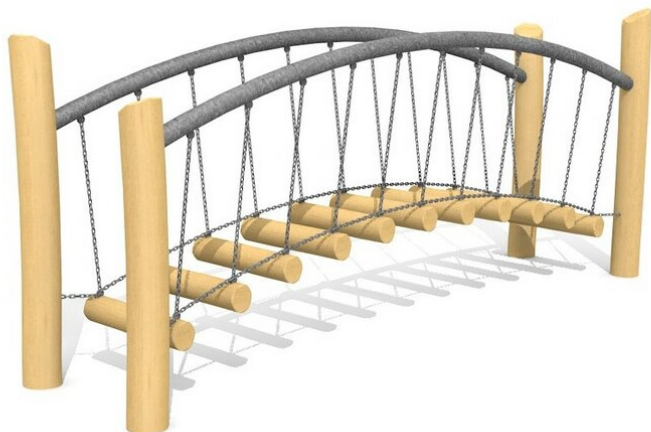

Interessante Wackelbrücke. Die Balancierwege sind Geschicklichkeitsbrücken. Die Passerelle wird auf ebenem Terrain aufgestellt. Andere Längen auf Anfrage. Holzpfeiler in naturgewachsenen, unbehandelten Robinien Stämmen. Mit übersichtlichen Übungsanleitungen.

steel

nature

Création HINNEN

Artikelnummer **BA.057.1.R**
 Artikelname **bimbo Passerelle 1 nature**

Spielalter **10+**
 Platzbedarf **620 x 390 cm**

Andere Produkte dieser Gruppe

BA.057.1
bimbo Passerelle 1 steel

VP.062
bimbo Wackelbrücke
steel

VP.062.R
bimbo Wackelbrücke
nature

VP.064
bimbo Balancierseilbrücke steel

VP.064.R
bimbo
Balancierseilbrücke nature

VP.066
bimbo Passerelle 2 steel

VP.066.R
Die Passerelle 2 nature

VP.068
bimbo Seilbogenbrücke
steel

VP.068.R
bimbo Seilbogenbrücke
nature