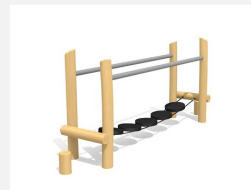

VP.062.R
bimbo Wackelbrücke
nature