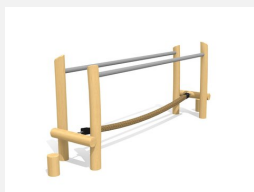

Interessante Wackelbrücke. Die Balancierwege sind Geschicklichkeitsbrücken. Die Passerelle wird auf ebenem Terrain aufgestellt. Andere Längen auf Anfrage. Holzpfeiler in naturgewachsenen, unbehandelten Robinien Stämmen. Mit übersichtlichen Übungsanleitungen.

steel

nature

Création HINNEN

Artikelnummer **BA.057.1.R**
 Artikelname **bimbo Passerelle 1 nature**

Spielalter **10+**
 Platzbedarf **620 x 390 cm**

Andere Produkte dieser Gruppe

BA.057.1
bimbo Passerelle 1 steel

VP.062
bimbo Wackelbrücke
steel

VP.062.R
bimbo Wackelbrücke
nature

VP.064
bimbo Balancierseilbrücke steel

VP.064.R
bimbo
Balancierseilbrücke nature

VP.066
bimbo Passerelle 2 steel

VP.066.R
Die Passerelle 2 nature