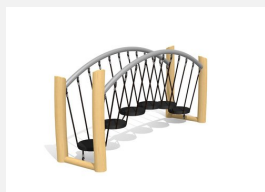

Interessante Wackelbrücke. Die Balancierwege sind Geschicklichkeitsbrücken. Die Passerelle wird auf ebenem Terrain aufgestellt. Andere Längen auf Anfrage. Holzpfeiler in naturgewachsenen, unbehandelten Robinien Stämmen. Mit übersichtlichen Übungsanleitungen.

VP.062
bimbo Wackelbrücke
steel

VP.062.R
bimbo Wackelbrücke
nature

VP.064
bimbo Balancierseilbrücke steel

VP.064.R
bimbo
Balancierseilbrücke nature

VP.066
bimbo Passerelle 2 steel

VP.066.R
Die Passerelle 2 nature