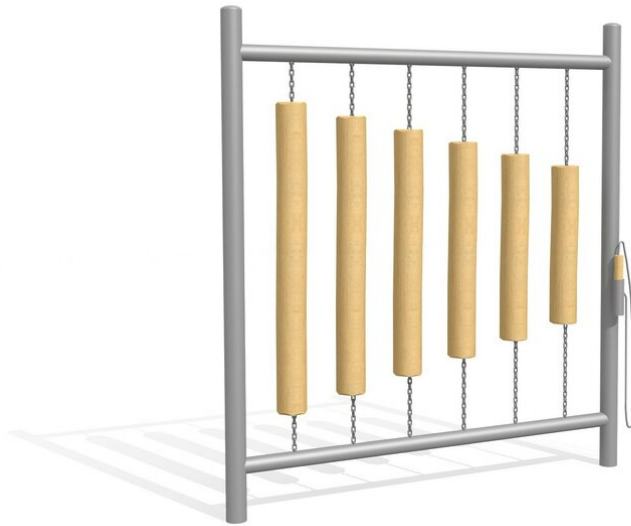

Gute Ergänzungen für jeden Spielplatz. Interessante Spielmöglichkeiten, welche die Sinne anregen.

steel

nature

Artikelnummer	DI.021.3
Artikelname	Klanghölzer
Spielalter	4+
Platzbedarf	475 x 312 cm
Fallschutz	Auf Rasen aufstellbar.
Gerätemasse	175 x 12 x 185 cm
Fundamente	2 stk
Beton Total	0.64 m ³

Andere Produkte dieser Gruppe

DI.021.1
Klangröhren

DI.021.1.R
Klangröhren - nature

DI.021.2
Klangstangen

DI.021.2.R
Klangstangen - nature

DI.021.3.R
Klanghölzer - nature