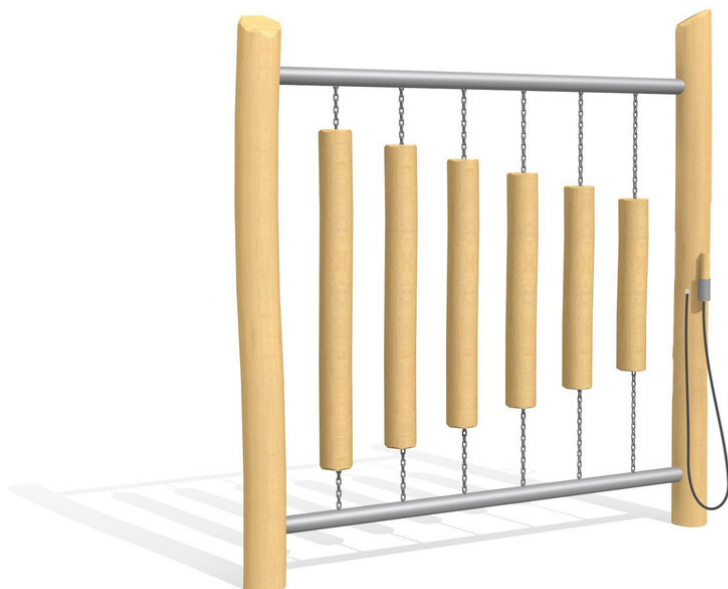

Gute Ergänzungen für jeden Spielplatz. Interessante Spielmöglichkeiten, welche die Sinne anregen.

steel

nature

<b>Artikelnummer</b>	<b>DI.021.3.R</b>
<b>Artikelname</b>	<b>Klanghölzer - nature</b>
Spielalter	4+
Platzbedarf	490 x 320 cm
Fallschutz	Auf Rasen aufstellbar
Fallschutzfläche	15.7 m <sup>2</sup>
Gerätemasse	190 x 20 x 200 cm
Fundamente	2 stk
Beton Total	0.64 m <sup>3</sup>

Andere Produkte dieser Gruppe

DI.021.1  
Klangröhren

DI.021.1.R  
Klangröhren - nature

DI.021.2  
Klangstangen

DI.021.2.R  
Klangstangen - nature

DI.021.3  
Klanghölzer