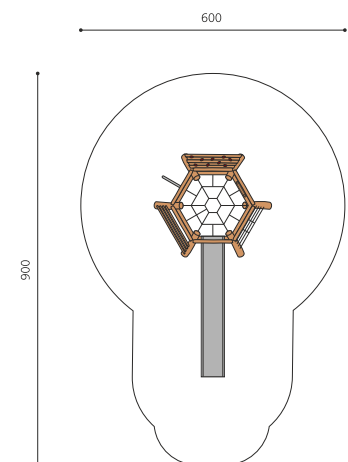

Vielseitiger Kletterturm mit Edelstahlrutsche. Ein durchdachtes Spielgerät mit unterschiedlichen Herausforderungen. bimbo nature Bauweise, mit ausgesuchtem natürlich gewachsenen Robinien Hartholz, unbehandelt. B-rope Seile, Inox Verbindungen, Holz ist ein Naturprodukt - Rissbildungen sind unumgänglich.

nature

Création HINNEN

Artikelnummer	KL.082.03.R
Artikelname	Klettervulkan 02 mit Edelstahlrutsche
Spielalter	4+
Fallhöhe	175 cm
Platzbedarf	900 x 600 cm
Fallschutz	Nach Norm SN EN 1176
Fallschutzfläche	39 m ²
Gerätemasse	515 x 260 cm
Fundamente	9 stk
Beton Total	1.8 m ³
Schwerstes Teil	650 kg
Anzahl Monteure	2
Montagezeit Total	4 h
Ersatzteilgarantie	Lebenslang
Spezielles	Gut kombinierbar mit Seilgärten.

Andere Produkte dieser Gruppe

KL.082.01.R
Klettervulkan 01

KL.082.02.R
Klettervulkan 02 mit
Kunststoffrutsche