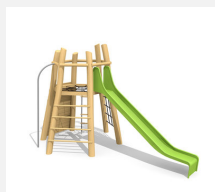

KL.082.02.R
Klettervulkan 02 mit
Kunststoffrutsche