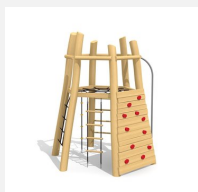

Vielseitiger Kletterturm mit Edelstahlrutsche. Ein durchdachtes Spielgerät mit unterschiedlichen Herausforderungen. bimbo nature Bauweise, mit ausgesuchtem natürlich gewachsenen Robinien Hartholz, unbehandelt. B-rope Seile, Inox Verbindungen, Holz ist ein Naturprodukt - Rissbildungen sind unumgänglich.

nature

Création HINNEN

Artikelnummer	KL.082.03.R
Artikelname	Klettervulkan 02 mit Edelstahlrutsche
Spielalter	4+
Fallhöhe	175 cm
Platzbedarf	900 x 600 cm
Fallschutz	Nach Norm SN EN 1176
Fallschutzfläche	39 m ²
Gerätemasse	515 x 260 cm
Fundamente	9 stk
Beton Total	1.8 m ³
Schwerstes Teil	650 kg
Anzahl Monteure	2
Montagezeit Total	4 h
Ersatzteilgarantie	Lebenslang
Spezielles	Gut kombinierbar mit Seilgärten.

Andere Produkte dieser Gruppe

KL.082.01.R
Klettervulkan 01

KL.082.02.R
Klettervulkan 02 mit
Kunststoffrutsche