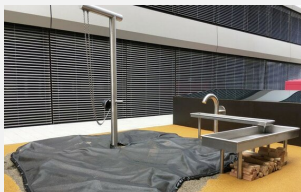

Die einfache Art Wasser nach oben zu fördern. Eine originelle und intelligente Möglichkeit, Wasser in die Höhe zu befördern. Es benötigt ein wenig Bewegung bis das Wasser oben ankommt. Praktische Erlebnisse physikalischer Grundgesetze. Ausführung in Edelstahl.

inox

Artikelnummer SW.140.8
Artikelname Wasserspielanlage Schönbühl

Andere Produkte dieser Gruppe

SW.140.9
Wasserspielanlage in Edelstahl
nach Projekt

Direkt zum Produkt