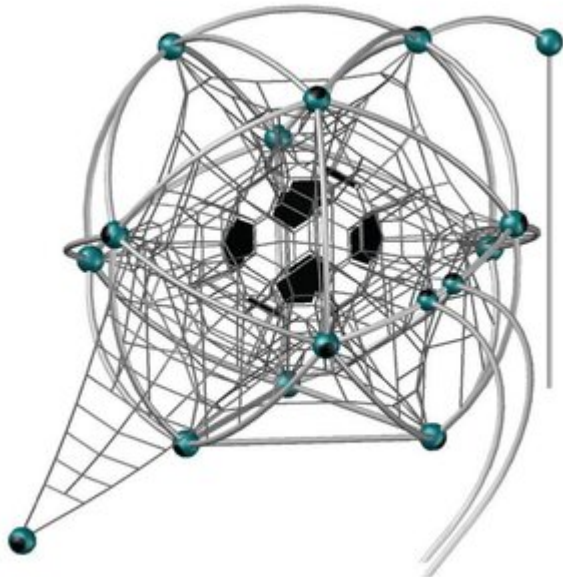

Der Giga Ball mit angebauten Spielelementen. Der Cosmo läutet eine neue Runde in der Spielplatzgestaltung ein. Sicheres Klettern und vielfältige Spielaktivität für viele Kinder gleichzeitig, bei einem futuristischen Design. Hochwertige Polyamid U-Rope
 Stahllitzenseile. Metallrohre in Edelstahl. Hohe Abrieb und UV Beständigkeit. Eine grosse Auswahl an Seilfarben. Wenig Unterhaltskosten.

inox

Création Berliner Seilfabrik

Artikelnummer	XL.90.112.99.105
Artikelname	Cosmo.105
Spielalter	5+
Fallhöhe	230 cm
Platzbedarf	1060 x 930 cm
Fallschutz	Nach Norm SN EN 1176
Fallschutzfläche	78 m ²
Gerätemasse	730 x 570 x 380 cm
Fundamente	6 stk
Beton Total	2.3 m ³
Schwerstes Teil	105 kg
Anzahl Monteure	3
Montagezeit Total	24 h
Ersatzteilgarantie	Lebenslang
Spezielles	Auswahl mit verschiedenen Anbauten.

Andere Produkte dieser Gruppe

XL.90.110.120
Cosmo Base

XL.90.111.000
Cosmo S Base

XL.90.111.040
Cosmo S.04