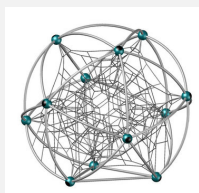

Andere Produkte dieser Gruppe

XL.90.110.120
Cosmo Base