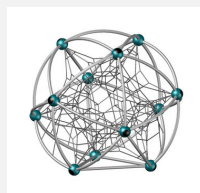

Der Giga Ball mit angebauten Spielelementen. Der Cosmo läutet eine neue Runde in der Spielplatzgestaltung ein. Sicheres Klettern und vielfältige Spielaktivität für viele Kinder gleichzeitig, bei einem futuristischen Design. Hochwertige Polyamid U-Rope
 Stahllitzenseile. Metallrohre in Edelstahl. Hohe Abrieb und UV Beständigkeit. Eine grosse Auswahl an Seilfarben. Wenig Unterhaltskosten.

inox

Création Berliner Seilfabrik

Artikelnummer	XL.90.112.99.105
Artikelname	Cosmo.105
Spielalter	5+
Fallhöhe	230 cm
Platzbedarf	1060 x 930 cm
Fallschutz	Nach Norm SN EN 1176
Fallschutzfläche	78 m ²
Gerätemasse	730 x 570 x 380 cm
Fundamente	6 stk
Beton Total	2.3 m ³
Schwerstes Teil	105 kg
Anzahl Monteure	3
Montagezeit Total	24 h
Ersatzteilgarantie	Lebenslang
Spezielles	Auswahl mit verschiedenen Anbauten.

Andere Produkte dieser Gruppe

XL.90.110.120
Cosmo Base

XL.90.111.000
Cosmo S Base

XL.90.111.040
Cosmo S.04