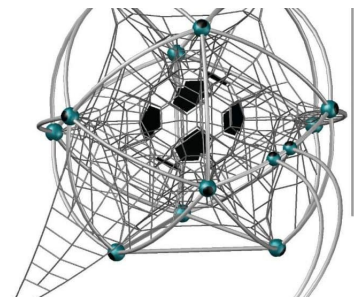

Der Giga Ball mit angebauten Spielelementen. Der Cosmo läutet eine neue Runde in der Spielplatzgestaltung ein. Sicheres Klettern und vielfältige Spielaktivität für viele Kinder gleichzeitig, bei einem futuristischen Design. Hochwertige Polyamid U-Rope
 Stahllitzenseile. Metallrohre in Edelstahl. Hohe Abrieb und UV Beständigkeit. Eine grosse Auswahl an Seilfarben. Wenig Unterhaltskosten.

inox

Création Berliner Seilfabrik

Artikelnummer	XL.90.112.99.105
Artikelname	Cosmo.105
Spielalter	5+
Fallhöhe	230 cm
Platzbedarf	1060 x 930 cm
Fallschutz	Nach Norm SN EN 1176
Fallschutzfläche	78 m ²
Gerätemasse	730 x 570 x 380 cm
Fundamente	6 stk
Beton Total	2.3 m ³
Schwerstes Teil	105 kg
Anzahl Monteure	3
Montagezeit Total	24 h
Ersatzteilgarantie	Lebenslang
Spezielles	Auswahl mit verschiedenen Anbauten.