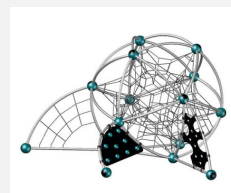

Der Giga Ball mit angebauten Spielelementen. Der Cosmo läutet eine neue Runde in der Spielplatzgestaltung ein. Sicheres Klettern und vielfältige Spielaktivität für viele Kinder gleichzeitig, bei einem futuristischen Design. Hochwertige Polyamid U-Rope
 Stahllitzenseile. Metallrohre in Edelstahl. Hohe Abrieb und UV Beständigkeit. Eine grosse Auswahl an Seilfarben. Wenig Unterhaltskosten.

inox

Création Berliner Seilfabrik

Artikelnummer	XL.90.112.99.105
Artikelname	Cosmo.105
Spielalter	5+
Fallhöhe	230 cm
Platzbedarf	1060 x 930 cm
Fallschutz	Nach Norm SN EN 1176
Fallschutzfläche	78 m ²
Gerätemasse	730 x 570 x 380 cm
Fundamente	6 stk
Beton Total	2.3 m ³
Schwerstes Teil	105 kg
Anzahl Monteure	3
Montagezeit Total	24 h
Ersatzteilgarantie	Lebenslang
Spezielles	Auswahl mit verschiedenen Anbauten.

Andere Produkte dieser Gruppe

XL.90.110.120
Cosmo Base

XL.90.111.000
Cosmo S Base

XL.90.111.040
Cosmo S.04