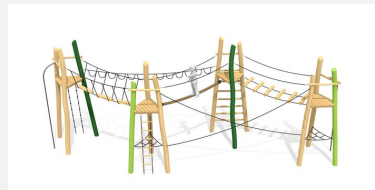

BN.026.4.L
bimbo Hochseilgarten 4 - lasiert