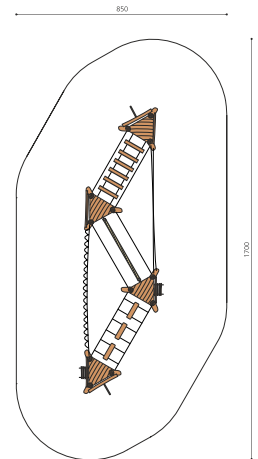

Hier geht's hoch hinaus. Mit unterschiedlichen Herausforderungen und Schwierigkeitsgraden für die grösseren Kinder. bimbo nature Bauweise, ausgesuchtes natürlich gewachsenes Robinien Hartholz, mit ökologischen Naturölfarben gestaltet, b-rope Seile, Inox Verbindungen, Rutsche in Kunststoff GFK. Holz ist ein Naturprodukt - Rissbildungen sind unumgänglich.

Création HINNEN

Artikelnummer	BN.026.4
Artikelname	bimbo Hochseilgarten 4
Spielalter	7+
Fallhöhe	280 cm
Platzbedarf	1700 x 850 cm
Fallschutz	Nach Norm SN EN 1176
Fallschutzfläche	121 m ²
Gerätemasse	1170 x 350 x 440 cm
Fundamente	12 stk
Beton Total	4,5 m ³
Schwerstes Teil	400 kg
Anzahl Monteure	2
Montagezeit Total	36 h
Spezielles	bimbo nature Anlagen sind individuell planbar.