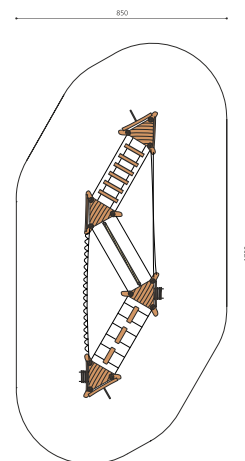

Hier geht's hoch hinaus. Mit unterschiedlichen Herausforderungen und Schwierigkeitsgraden für die grösseren Kinder. bimbo nature Bauweise, ausgesuchtes natürlich gewachsenes Robinien Hartholz, mit ökologischen Naturölfarben gestaltet, b-rope Seile, Inox Verbindungen, Rutsche in Kunststoff GFK. Holz ist ein Naturprodukt - Rissbildungen sind unumgänglich.

Création HINNEN

Artikelnummer	BN.026.4.L
Artikelname	bimbo Hochseilgarten 4 - lasiert
Spielalter	7+
Fallhöhe	280 cm
Platzbedarf	1700 x 850 cm
Fallschutz	Nach Norm SN EN 1176
Fallschutzfläche	121 m ²
Gerätemasse	1170 x 350 x 440 cm
Fundamente	12 stk
Beton Total	4,5 m ³
Schwerstes Teil	400 kg
Anzahl Monteure	2
Montagezeit Total	36 h
Spezielles	bimbo nature Anlagen sind individuell planbar.