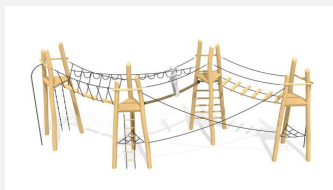

BN.026.4
bimbo Hochseilgarten 4