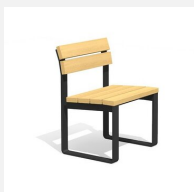

Zeitlose Eleganz. Mit farbig beschichteter Belattung. Die Serie Quo überzeugt mit schlichter, stabiler und dauerhafter Bauweise. Belattung in einheimischem Douglasien- /Lärchenholz farbig beschichtet nach RAL/NCS. Die Belattung kann in der Anfangszeit Harzaustritt aufweisen. Metallgestell verzinkt und pulverbeschichtet silbergrau oder anthrazit. Zum Aufschrauben.

wood

w-color

Création HINNEN

Artikelnummer	BT.160.SA.C
Artikelname	Stuhl Quo wood mit Armlehne color
Gerätemasse	60 x 46 cm
Ersatzteilgarantie	Lebenslang

Andere Produkte dieser Gruppe

BT.160.B
Bank Quo wood

BT.160.B.C
Bank Quo wood color

BT.160.BA
Bank Quo wood mit
Armlehne

BT.160.BA.C
Bank Quo wood mit
Armlehne color

BT.160.H
Hockerbank Quo wood

BT.160.H.C
Hockerbank Quo wood
color

BT.160.S
Stuhl Quo wood

BT.160.S.C
Stuhl Quo wood
color