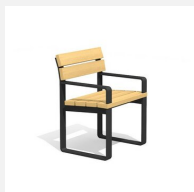

Zeitlose Eleganz. Mit farbig beschichteter Belattung. Die Serie Quo überzeugt mit schlichter, stabiler und dauerhafter Bauweise. Belattung in einheimischem Douglasien- /Lärchenholz farbig beschichtet nach RAL/NCS. Die Belattung kann in der Anfangszeit Harzaustritt aufweisen. Metallgestell verzinkt und pulverbeschichtet silbergrau oder anthrazit. Zum Aufschrauben.

wood

w-color

Création HINNEN

Artikelnummer	BT.160.SA.C
Artikelname	Stuhl Quo wood mit Armlehne color
Gerätemasse	60 x 46 cm
Ersatzteilgarantie	Lebenslang

Andere Produkte dieser Gruppe

BT.160.B
Bank Quo wood

BT.160.B.C
Bank Quo wood color

BT.160.BA
Bank Quo wood mit
Armlehne

BT.160.BA.C
Bank Quo wood mit
Armlehne color

BT.160.H
Hockerbank Quo wood

BT.160.H.C
Hockerbank Quo wood
color

BT.160.S
Stuhl Quo wood

BT.160.S.C
Stuhl Quo wood
color

BT.160.SA
Stuhl Quo wood
mit Armlehne

BT.160.T
Tisch Quo wood

BT.160.T.C
Tisch Quo wood
color