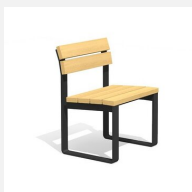

Zeitlose Eleganz. Die Serie Quo überzeugt mit schlichter, stabiler und dauerhafter Bauweise. Belattung in einheimischem Douglasien- /Lärchenholz unbehandelt. Die Belattung kann in der Anfangszeit Harzaustritt aufweisen. Metallgestell verzinkt und pulverbeschichtet silbergrau oder anthrazit. Zum Aufschrauben.

wood

w-color

Création HINNEN

Artikelnummer	BT.160.T
Artikelname	Tisch Quo wood
Gerätemasse	200 x 85 x 76 cm
Ersatzteilgarantie	Lebenslang

Andere Produkte dieser Gruppe

BT.160.B
Bank Quo wood

BT.160.B.C
Bank Quo wood color

BT.160.BA
Bank Quo wood mit
Armlehne

BT.160.BA.C
Bank Quo wood mit
Armlehne color

BT.160.H
Hockerbank Quo wood

BT.160.H.C
Hockerbank Quo wood
color

BT.160.S
Stuhl Quo wood

BT.160.S.C
Stuhl Quo wood
color

BT.160.SA
Stuhl Quo wood
mit Armlehne