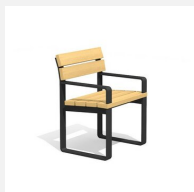

Zeitlose Eleganz. Die Serie Quo überzeugt mit schlichter, stabiler und dauerhafter Bauweise. Belattung in einheimischem Douglasien- /Lärchenholz unbehandelt. Die Belattung kann in der Anfangszeit Harzaustritt aufweisen. Metallgestell verzinkt und pulverbeschichtet silbergrau oder anthrazit. Zum Aufschrauben.

wood

w-color

Création HINNEN

Artikelnummer	BT.160.T
Artikelname	Tisch Quo wood
Gerätemasse	200 x 85 x 76 cm
Ersatzteilgarantie	Lebenslang

Andere Produkte dieser Gruppe

BT.160.B
Bank Quo wood

BT.160.B.C
Bank Quo wood color

BT.160.BA
Bank Quo wood mit
Armlehne

BT.160.BA.C
Bank Quo wood mit
Armlehne color

BT.160.H
Hockerbank Quo wood

BT.160.H.C
Hockerbank Quo wood
color

BT.160.S
Stuhl Quo wood

BT.160.S.C
Stuhl Quo wood
color

BT.160.SA
Stuhl Quo wood
mit Armlehne