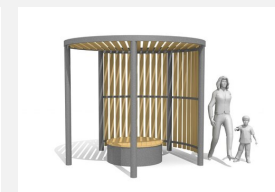

WS.200.90
Pavillon Cubo wood nach Mass