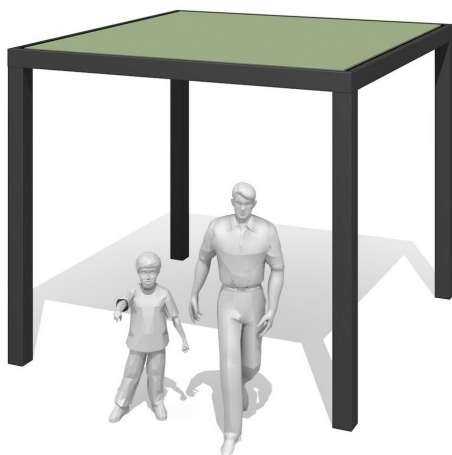

Modernes Design in robuster Bauweise. Diese minimalistischen Pavillons überzeugen durch eine klare Formensprache und saubere Details. Die modulare Bauweise ermöglicht individuelle Ausführungen. Flächen wetterbeständigen Duro Kunststoffplatten nach Farbkarte. Montage zum Aufschrauben. Gestell verzinkt und farbig beschichtet nach RAL.

steel

color

Création HINNEN

Artikelnummer	WS.202.1.C
Artikelname	Pavillon Cubo duro 1 - color
Gerätemasse	300 x 300 x 260 cm
Ersatzteilgarantie	Lebenslang

Andere Produkte dieser Gruppe

WS.202.1
Pavillon Cubo duro 1