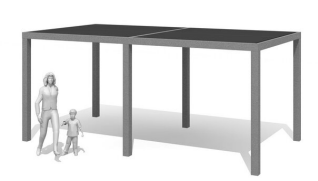

Modernes Design in robuster Bauweise. Diese minimalistischen Pavillons überzeugen durch eine klare Formensprache und saubere Details. Die modulare Bauweise ermöglicht individuelle Ausführungen. Flächen wetterbeständigen Duro Kunststoffplatten nach Farbkarte. Montage zum Aufschrauben. Gestell verzinkt und farbig beschichtet nach RAL.

Création HINNEN

Artikelnummer	WS.202.2.C
Artikelname	Pavillon Cubo duro 2 - color
Gerätemasse	588 x 300 x 260 cm
Ersatzteilgarantie	Lebenslang

Andere Produkte dieser Gruppe

WS.202.1
Pavillon Cubo duro 1

WS.202.1.C
Pavillon Cubo duro 1 - color