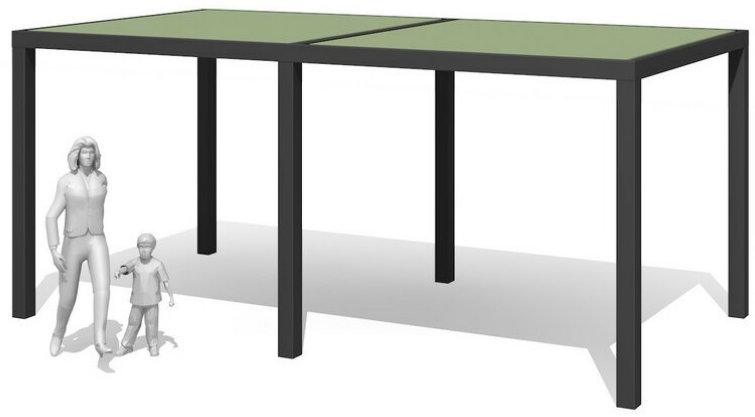

Modernes Design in robuster Bauweise. Diese minimalistischen Pavillons überzeugen durch eine klare Formensprache und saubere Details. Die modulare Bauweise ermöglicht individuelle Ausführungen. Flächen wetterbeständigen Duro Kunststoffplatten nach Farbkarte. Montage zum Aufschrauben. Gestell verzinkt und farbig beschichtet nach RAL.

Création HINNEN

Artikelnummer	WS.202.2.C
Artikelname	Pavillon Cubo duro 2 - color
Gerätemasse	588 x 300 x 260 cm
Ersatzteilgarantie	Lebenslang

Andere Produkte dieser Gruppe

WS.202.1
Pavillon Cubo duro 1

WS.202.1.C
Pavillon Cubo duro 1 - color