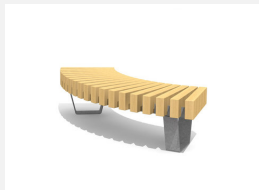

Eine Bank mit unendlich vielen Möglichkeiten. Die modulare Bauweise der Bank Forma lässt individuelle Radien, Formen und Ausführungen nach Kundenwunsch zu. Belattung in einheimischem Douglasien- /Lärchenholz unbehandelt. Die Belattung kann in der Anfangszeit Harzaustritt aufweisen. Füße in Stahl verzinkt. Auf Anfrage Ausführung in einheimischem Hartholz Thermoese.

Création HINNEN

Artikelnummer	BT.170.Z9
Artikelname	Forma Bogenbank
Ersatzteilgarantie	Lebenslang
Spezielles	Frei wählbare Radien und Ausführungen nach Mass möglich.

Andere Produkte dieser Gruppe

BT.170.15.72
Forma Hockerbank Kurve R150

BT.170.15.72.A
Forma Hockerbank Kurve R150 - Anbauelement

BT.170.20.60
Forma Hockerbank Kurve R200

BT.170.20.60.A
Forma Hockerbank Kurve R200 - Anbauelement

BT.170.30.36
Forma Hockerbank Kurve
R300

BT.170.30.36.A
Forma Hockerbank Kurve R300 -
Anbauelement

BT.170.G20
Forma Hockerbank Gerade
200

BT.170.G20.A
Forma Hockerbank Gerade 200 -
Anbauelement

BT.170.L10
Forma Rückenlehne 100

BT.170.L20
Forma Rückenlehne 200

BT.170.Z8
Forma Rundbank