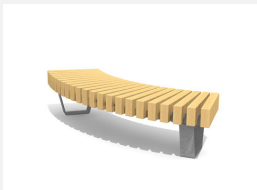

Eine Bank mit unendlich vielen Möglichkeiten. Die modulare Bauweise der Bank Forma lässt individuelle Radien, Formen und Ausführungen nach Kundenwunsch zu. Belattung in einheimischem Douglasien- /Lärchenholz unbehandelt. Die Belattung kann in der Anfangszeit Harzaustritt aufweisen. Füße in Stahl verzinkt. Auf Anfrage Ausführung in einheimischem Hartholz Thermoese.

Création HINNEN

Artikelnummer	BT.170.Z9
Artikelname	Forma Bogenbank
Ersatzteilgarantie	Lebenslang
Spezielles	Frei wählbare Radien und Ausführungen nach Mass möglich.

Andere Produkte dieser Gruppe

BT.170.15.72
Forma Hockerbank Kurve R150

BT.170.15.72.A
Forma Hockerbank Kurve R150 - Anbauelement

BT.170.20.60
Forma Hockerbank Kurve R200

BT.170.20.60.A
Forma Hockerbank Kurve R200 - Anbauelement

BT.170.30.36
Forma Hockerbank Kurve
R300

BT.170.30.36.A
Forma Hockerbank Kurve R300 -
Anbauelement