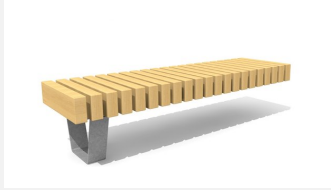

BT.170.G20.A
Forma Hockerbank Gerade 200 -
Anbauelement