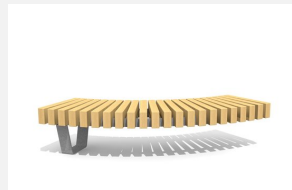

Eine Bank mit unendlich vielen Möglichkeiten. Die modulare Bauweise der Bank Forma lässt individuelle Radien, Formen und Ausführungen nach Kundenwunsch zu. Belattung in einheimischem Douglasien- /Lärchenholz unbehandelt. Die Belattung kann in der Anfangszeit Harzaustritt aufweisen. Füße in Stahl verzinkt. Auf Anfrage Ausführung in einheimischem Hartholz Thermoese.

Création HINNEN

Artikelnummer	BT.170.Z9
Artikelname	Forma Bogenbank
Ersatzteilgarantie	Lebenslang
Spezielles	Frei wählbare Radien und Ausführungen nach Mass möglich.

Andere Produkte dieser Gruppe

BT.170.15.72
Forma Hockerbank Kurve R150

BT.170.15.72.A
Forma Hockerbank Kurve R150 - Anbauelement

BT.170.20.60
Forma Hockerbank Kurve R200

BT.170.20.60.A
Forma Hockerbank Kurve R200 - Anbauelement

BT.170.30.36
Forma Hockerbank Kurve
R300

BT.170.30.36.A
Forma Hockerbank Kurve R300 -
Anbauelement