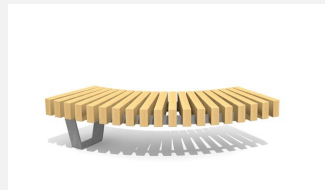

Eine Bank mit unendlich vielen Möglichkeiten. Die modulare Bauweise der Bank Forma lässt individuelle Radien, Formen und Ausführungen nach Kundenwunsch zu. Belattung in einheimischem Douglasien- /Lärchenholz unbehandelt. Die Belattung kann in der Anfangszeit Harzaustritt aufweisen. Füße in Stahl verzinkt. Auf Anfrage Ausführung in einheimischem Hartholz Thermoese.

Création HINNEN

Artikelnummer	BT.170.Z9
Artikelname	Forma Bogenbank
Ersatzteilgarantie	Lebenslang
Spezielles	Frei wählbare Radien und Ausführungen nach Mass möglich.

Andere Produkte dieser Gruppe

BT.170.15.72
Forma Hockerbank Kurve R150

BT.170.G20
Forma Hockerbank Gerade
200

BT.170.G20.A
Forma Hockerbank Gerade 200 -
Anbauelement

BT.170.L10
Forma Rückenlehne 100

BT.170.L20
Forma Rückenlehne 200

BT.170.Z8
Forma Rundbank