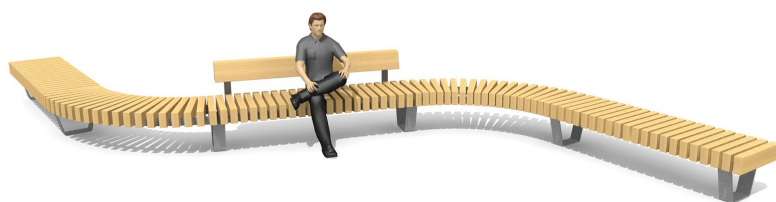

Eine Bank mit unendlich vielen Möglichkeiten. Die modulare Bauweise der Bank Forma lässt individuelle Radien, Formen und Ausführungen nach Kundenwunsch zu. Belattung in einheimischem Douglasien- /Lärchenholz unbehandelt. Die Belattung kann in der Anfangszeit Harzaustritt aufweisen. Füße in Stahl verzinkt. Auf Anfrage Ausführung in einheimischem Hartholz Thermoese.

Création HINNEN

Artikelnummer	BT.170.Z9
Artikelname	Forma Bogenbank
Ersatzteilgarantie	Lebenslang
Spezielles	Frei wählbare Radien und Ausführungen nach Mass möglich.

Andere Produkte dieser Gruppe

BT.170.15.72
Forma Hockerbank Kurve R150

BT.170.15.72.A
Forma Hockerbank Kurve R150 - Anbauelement

BT.170.20.60
Forma Hockerbank Kurve R200

BT.170.20.60.A
Forma Hockerbank Kurve R200 - Anbauelement

BT.170.30.36
Forma Hockerbank Kurve
R300

BT.170.30.36.A
Forma Hockerbank Kurve R300 -
Anbauelement

BT.170.G20
Forma Hockerbank Gerade
200

BT.170.G20.A
Forma Hockerbank Gerade 200 -
Anbauelement

BT.170.L10
Forma Rückenlehne 100

BT.170.L20
Forma Rückenlehne 200

BT.170.Z8
Forma Rundbank