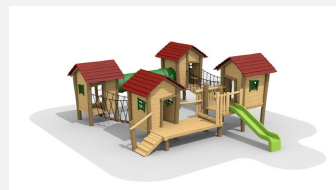

BN.046.2.L
Grosses Pfahldörfchen 2 mit GFK Rutsche - lasiert