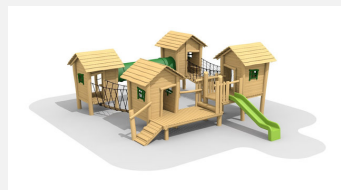

BN.046.2
Grosses Pfahldörfchen 2 mit GFK Rutsche