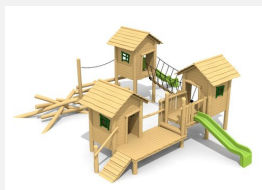

Andere Produkte dieser Gruppe

BN.046.02
Grosses Pfahldörfchen 02