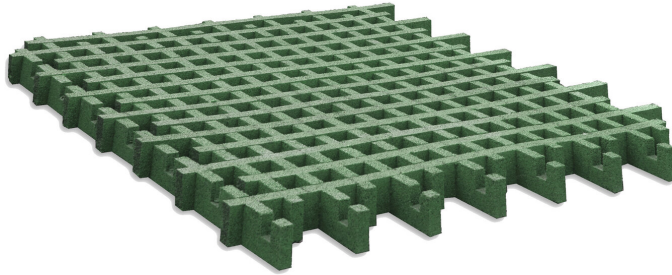

Für Fallhöhe bis 300 cm. Das formschlüssige, integrierte Verbindungssystem ermöglicht eine schnelle und einfache Verlegung. Mit einem Anteil von mind. 50 % Rasenfläche kombinieren die Gummi Rasengitter eine natürliche Optik mit grösstmöglichen Fallschutzeigenschaften. Recyclingkautschuk aus kornabgestuften, kubisch-linearem Granulat. Standardfarbe grün.

grün

Artikelnummer	FS.042.30
Artikelname	Gummi Rasengitterplatten 10 cm grün
Fallhöhe	300 cm
Gerätemasse	100 x 100 x 10 cm
Schwerstes Teil	ca. 40 kg
Spezielles	Ideal auch bei Hanglagen

Andere Produkte dieser Gruppe

FS.042.15
Gummi Rasengitterplatten 4.5 cm grün

FS.042.21
Gummi Rasengitterplatten 6.5 cm grün