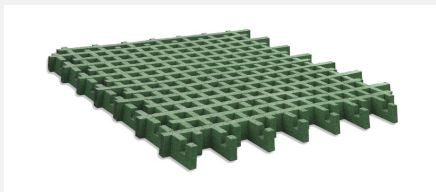

Für Fallhöhe bis 300 cm. Das formschlüssige, integrierte Verbindungssystem ermöglicht eine schnelle und einfache Verlegung. Mit einem Anteil von mind. 50 % Rasenfläche kombinieren die Gummi Rasengitter eine natürliche Optik mit grösstmöglichen Fallschutzeigenschaften. Recyclingkautschuk aus kornabgestuften, kubisch-linearem Granulat. Standardfarbe grün.

grün

Artikelnummer	FS.042.30
Artikelname	Gummi Rasengitterplatten 10 cm grün
Fallhöhe	300 cm
Gerätemasse	100 x 100 x 10 cm
Schwerstes Teil	ca. 40 kg
Spezielles	Ideal auch bei Hanglagen

Andere Produkte dieser Gruppe

FS.042.15
Gummi Rasengitterplatten 4.5 cm grün

FS.042.21
Gummi Rasengitterplatten 6.5 cm grün