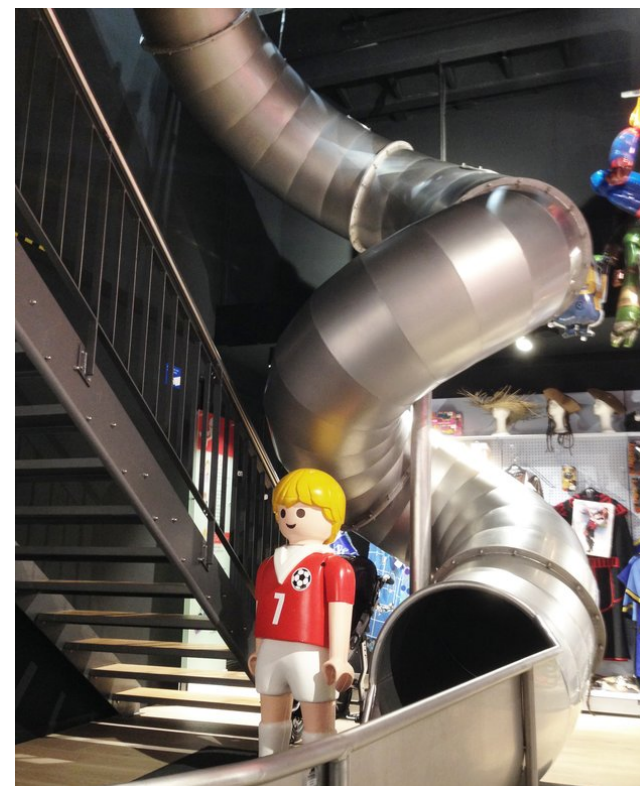

Eine Indoor Rutsche im Spielparadies

Diese Wendelrutschbahn im Verkaufsladen ist der Hit. Eine Herausforderung war besonders die engen Platzverhältnisse und die genauen Bauvorgaben. Eine individuelle Fertigung war unumgänglich. Gesamte Rutsche in Edelstahl. Mit elektronisch gesteuerter Rotlicht Signalisation.