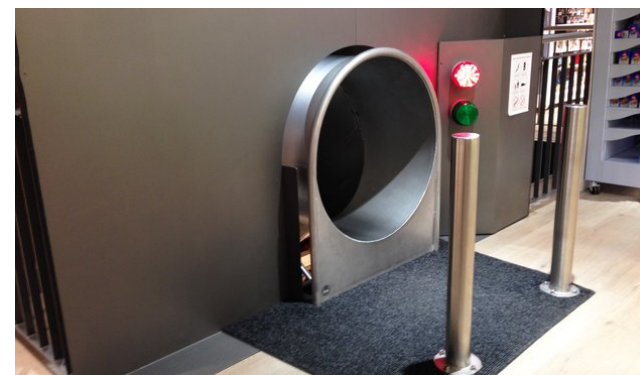

Eine Indoor Rutsche im Spielparadies

Diese Wendelrutschbahn im Verkaufsladen ist der Hit. Eine Herausforderung war besonders die engen Platzverhältnisse und die genauen Bauvorgaben. Eine individuelle Fertigung war unumgänglich. Gesamte Rutsche in Edelstahl. Mit elektronisch gesteuerter Rotlicht Signalisation.

Geplant von bimbo HINNEN Spielplatzgeräte
Sonderprojekte, ZH
Projekt Referenz: O6581