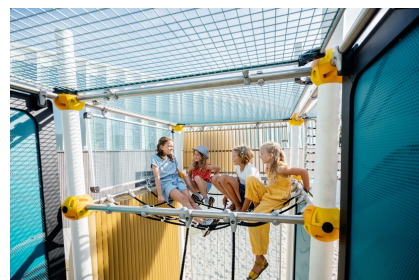

Volume de jeu maximal - surface au sol minimale. Cette structure de jeu multifonctionnelle et fermée offre, grâce à son grand volume, de multiples fonctions de jeu et d'escalade pour une surface de jeu étroite. Aire de jeu unique et esthétique de qualité BSF indestructible et durable. Possible également en combinaison avec des toboggans. Pour la conception extérieure, il est possible de choisir entre 4 styles différents.

Création Berliner Seilfabrik

Numéro de l'article	SE.110.1
Nom de l'article	WaggaWagga
Age de jeu	3+
Hauteur de chute	159 cm
Protection de chute	Selon la norme SN EN 1176
Garantie pièces détachées	A vie
Spécial	En 4 styles différents