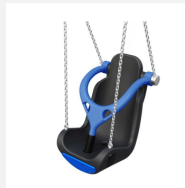

Se balancer confortablement et en toute sécurité pour tous. Sièges de sécurité de différentes tailles et versions, testés pour les personnes handicapées. Attention, le siège est plus large que d'habitude. Pour un montage correct selon les normes de sécurité, veuillez consulter le tableau des dimensions. Sièges baquets avec crochets de balançoire articulés et manilles en acier inox inclus. Hauteur de suspension standard 250 cm.

inklusion

Numéro de l'article SC.Z21.42  
Nom de l'article Siège de balançoire inclusif avec chaîne - midi

Age de jeu 3+  
Hauteur de chute 140 cm  
Dimension de l'engin Breite/Largeur 54 cm  
Spécial Poids utile max. 120 kg

## Autres produits de ce groupe

SC.Z21.41  
Siège de balançoire inclusif

SC.Z21.51  
Siège de balançoire inclusif

SC.Z21.52  
Siège de balançoire inclusif

SC.Z22.M  
Tapis volant

SC.Z22.R  
Tapis volant

Direkt zum Produkt