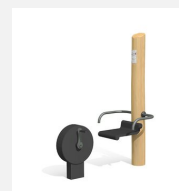

**Entraînement facile pour tous.** Geführte Bewegungsabläufe mit wenig Kraftaufwand. Mit stufenlos einstellbarem Widerstand für unterschiedliche Trainingsleistung. Roulements avec un minimum d'entretien. Exécution en acier couleur noire avec éléments en inox.

steel

Création Denfit

<b>Numéro de l'article</b>	<b>UF.6114.1</b>
<b>Nom de l'article</b>	<b>Vélo Denfit avec résistance réglable</b>
Age de jeu	14+
Place nécessaire	350 x 225 cm
Protection de chute	selon la norme SN EN 16630
Dimension de l'engin	50 x 50 x 70 cm
Fondations	1 pce
Total béton	0.29 m <sup>3</sup>
Pièce la plus lourde	30 kg
Nombre de monteurs	2
Temps de montage complet	2 h
Garantie pièces détachées	A vie
Spécial	Geprüft Sicherheitsnorm Outdoor Fitness SN EN 16630.

Autres produits de ce groupe

UF.6014  
Bikefit

UF.6014.R  
Bikefit nature

UF.6070  
bimbo vélo

UF.6114  
Vélo pour banc

UF.6421  
Bikefit senior

UF.6421.R  
Bikefit senior nature

Direkt zum Produkt