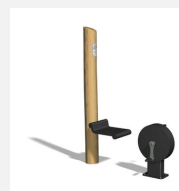

**Entraînement facile pour tous.** Geführte Bewegungsabläufe mit wenig Kraftaufwand. Mit stufenlos einstellbarem Widerstand für unterschiedliche Trainingsleistung. Roulements avec un minimum d'entretien. Exécution en acier couleur noire avec éléments en inox.

steel

Création Denfit

<b>Numéro de l'article</b>	<b>UF.6114.1</b>
<b>Nom de l'article</b>	<b>Vélo Denfit avec résistance réglable</b>
Age de jeu	14+
Place nécessaire	350 x 225 cm
Protection de chute	selon la norme SN EN 16630
Dimension de l'engin	50 x 50 x 70 cm
Fondations	1 pce
Total béton	0.29 m <sup>3</sup>
Pièce la plus lourde	30 kg
Nombre de monteurs	2
Temps de montage complet	2 h
Garantie pièces détachées	A vie
Spécial	Geprüft Sicherheitsnorm Outdoor Fitness SN EN 16630.

Autres produits de ce groupe

UF.6014  
Bikefit

UF.6014.R  
Bikefit nature

UF.6070  
bimbo vélo

UF.6114  
Vélo pour banc

UF.6421  
Bikefit senior

UF.6421.R  
Bikefit senior nature

Direkt zum Produkt