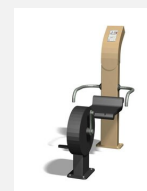

**Entraînement facile pour tous.** Geführte Bewegungsabläufe mit wenig Kraftaufwand. Mit stufenlos einstellbarem Widerstand für unterschiedliche Trainingsleistung. Roulements avec un minimum d'entretien. Exécution en acier couleur noire avec éléments en inox.

steel

Création Denfit

<b>Numéro de l'article</b>	<b>UF.6114.1</b>
<b>Nom de l'article</b>	<b>Vélo Denfit avec résistance réglable</b>
Age de jeu	14+
Place nécessaire	350 x 225 cm
Protection de chute	selon la norme SN EN 16630
Dimension de l'engin	50 x 50 x 70 cm
Fondations	1 pce
Total béton	0.29 m <sup>3</sup>
Pièce la plus lourde	30 kg
Nombre de monteurs	2
Temps de montage complet	2 h
Garantie pièces détachées	A vie
Spécial	Geprüft Sicherheitsnorm Outdoor Fitness SN EN 16630.

Autres produits de ce groupe

UF.6014  
Bikefit

UF.6014.R  
Bikefit nature

UF.6070  
bimbo vélo

UF.6114  
Vélo pour banc

UF.6421  
Bikefit senior

UF.6421.R  
Bikefit senior nature

Direkt zum Produkt