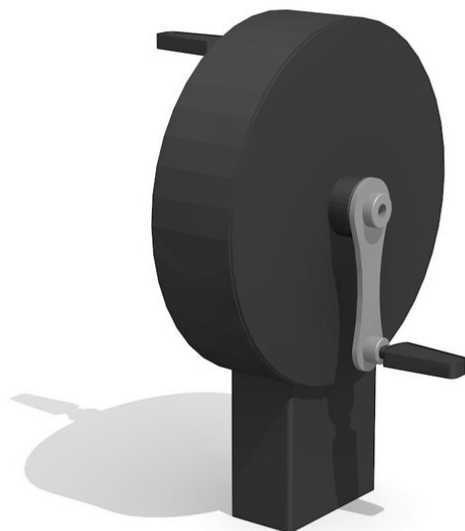

**Entraînement facile pour tous.** Geführte Bewegungsabläufe mit wenig Kraftaufwand. Mit stufenlos einstellbarem Widerstand für unterschiedliche Trainingsleistung. Roulements avec un minimum d'entretien. Exécution en acier couleur noire avec éléments en inox.

steel

Création Denfit

<b>Numéro de l'article</b>	<b>UF.6114.1</b>
<b>Nom de l'article</b>	<b>Vélo Denfit avec résistance réglable</b>
Age de jeu	14+
Place nécessaire	350 x 225 cm
Protection de chute	selon la norme SN EN 16630
Dimension de l'engin	50 x 50 x 70 cm
Fondations	1 pce
Total béton	0.29 m <sup>3</sup>
Pièce la plus lourde	30 kg
Nombre de monteurs	2
Temps de montage complet	2 h
Garantie pièces détachées	A vie
Spécial	Geprüft Sicherheitsnorm Outdoor Fitness SN EN 16630.