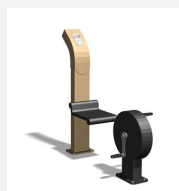

**Entraînement facile pour tous.** Geführte Bewegungsabläufe mit wenig Kraftaufwand. Mit stufenlos einstellbarem Widerstand für unterschiedliche Trainingsleistung. Roulements avec un minimum d'entretien. Exécution en acier couleur noire avec éléments en inox.

steel

Création Denfit

<b>Numéro de l'article</b>	<b>UF.6114.1</b>
<b>Nom de l'article</b>	<b>Vélo Denfit avec résistance réglable</b>
Age de jeu	14+
Place nécessaire	350 x 225 cm
Protection de chute	selon la norme SN EN 16630
Dimension de l'engin	50 x 50 x 70 cm
Fondations	1 pce
Total béton	0.29 m <sup>3</sup>
Pièce la plus lourde	30 kg
Nombre de monteurs	2
Temps de montage complet	2 h
Garantie pièces détachées	A vie
Spécial	Geprüft Sicherheitsnorm Outdoor Fitness SN EN 16630.

Autres produits de ce groupe

UF.6014  
Bikefit

UF.6014.R  
Bikefit nature

UF.6070  
bimbo vélo

UF.6114  
Vélo pour banc

UF.6421  
Bikefit senior

UF.6421.R  
Bikefit senior nature

Direkt zum Produkt