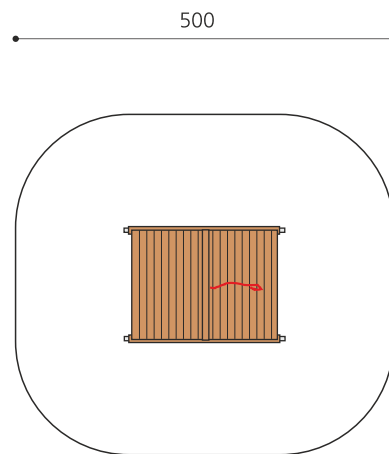

**Jeu à grimper apprécié** La maisonnette peut être utilisée de manière très variée. Jouer, se cacher et grimper sur le toit. Un sol amortissant est nécessaire, tout autour du jeu! En bois résineux massif. Cordes armées en acier. Pieds en acier zingué à chaud, inclus.

Création HINNEN

**Numéro de l'article** 1.02.01.00  
**Nom de l'article** Maison de tente avec toit à grimper

Age de jeu 6+  
 Hauteur de chute 150 cm  
 Place nécessaire 500 x 450 cm  
 Protection de chute selon la norme SN EN 1176  
 Zone de protection de chute 21.5 m<sup>2</sup>  
 Dimension de l'engin 200 x 150 x 150 cm  
 Fondations 4 pce  
 Total béton 0.55 m<sup>3</sup>  
 Pièce la plus lourde 150 kg  
 Nombre de monteurs 2  
 Temps de montage 2 h complet  
 Garantie pièces A vie détachées